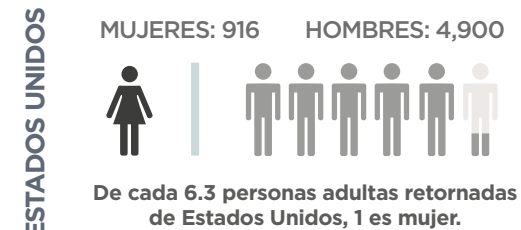

1,492

Total de Mujeres y Niñas retornadas
Enero - Agosto 2020

MUJERES Y NIÑAS RETORNADAS SEGÚN PAÍS DE REPATRIACIÓN

Enero - Agosto 2020

MOTIVOS REPORTADOS PARA MIGRAR / Enero - Agosto 2020

■ Mujeres ■ Niñas y Adolescentes

*Registros excluidos para los porcentajes de cada motivo debido a que no se especificó una respuesta (2.5% para toda la población adulta; 84.1% para toda la niñez)

PERSONAS ADULTAS (18+) RETORNADAS

Enero - Agosto 2020