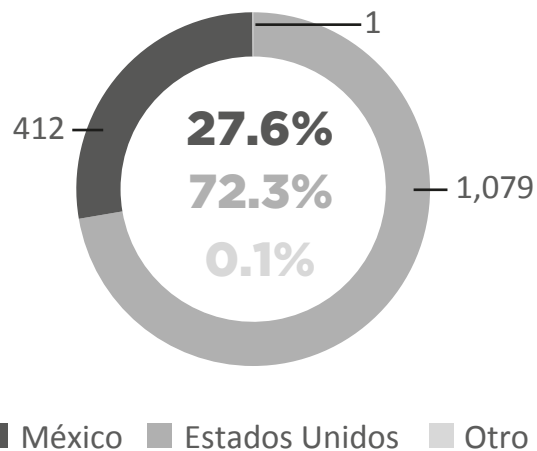

1,492

Total de Mujeres y Niñas retornadas
Enero - Agosto 2020

MUJERES Y NIÑAS RETORNADAS SEGÚN PAÍS DE REPATRIACIÓN

Enero - Agosto 2020

MOTIVOS REPORTADOS PARA MIGRAR / Enero - Agosto 2020

■ Mujeres ■ Niñas y Adolescentes

*Registros excluidos para los porcentajes de cada motivo debido a que no se especificó una respuesta (2.5% para toda la población adulta; 84.1% para toda la niñez)

PERSONAS ADULTAS (18+) RETORNADAS

Enero - Agosto 2020

TOTAL DE MUJERES Y NIÑAS RETORNADAS MENSUALMENTE A EL SALVADOR / ENERO 2017 - AGOSTO 2020

Fuente: Dirección General de Migración y Extranjería (DGME).

VARIACIÓN

Enero-Agosto 2019 y Enero-Agosto 2020

VARIACIÓN TOTAL