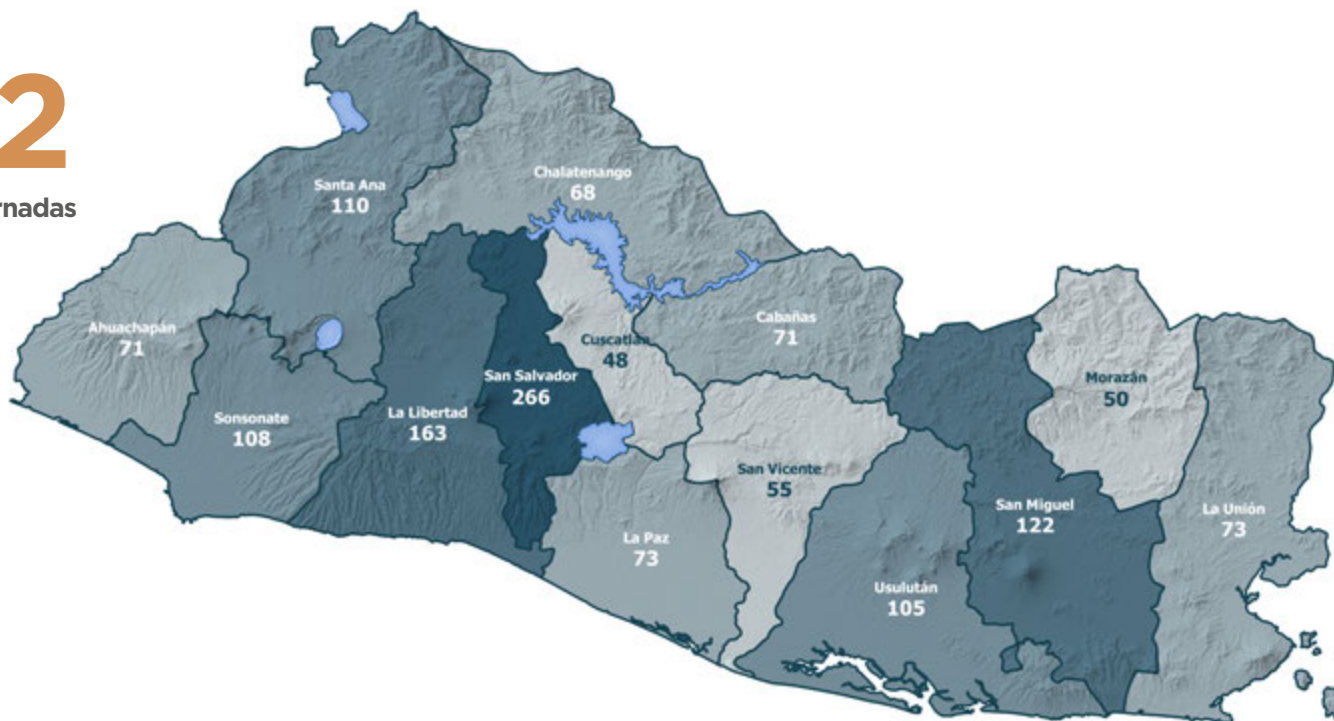

1,492

Total de Mujeres y Niñas retornadas
Enero - Agosto 2020

MUJERES Y NIÑAS RETORNADAS SEGÚN PAÍS DE REPATRIACIÓN

Enero - Agosto 2020

MOTIVOS REPORTADOS PARA MIGRAR / Enero - Agosto 2020

■ Mujeres ■ Niñas y Adolescentes

*Registros excluidos para los porcentajes de cada motivo debido a que no se especificó una respuesta (2.5% para toda la población adulta; 84.1% para toda la niñez)

PERSONAS ADULTAS (18+) RETORNADAS

Enero - Agosto 2020

TOTAL DE MUJERES Y NIÑAS RETORNADAS MENSUALMENTE A EL SALVADOR / ENERO 2017 - AGOSTO 2020

Fuente: Dirección General de Migración y Extranjería (DGME).

VARIACIÓN

Enero-Agosto 2019 y Enero-Agosto 2020

VARIACIÓN TOTAL

-78.1% ↓

2019: 6,802
2020: 1,492

ESTADOS UNIDOS

-32.4% ↓

2019: 1,596
2020: 1,079

Mujeres

Niñas y Adolescentes

-41.6%