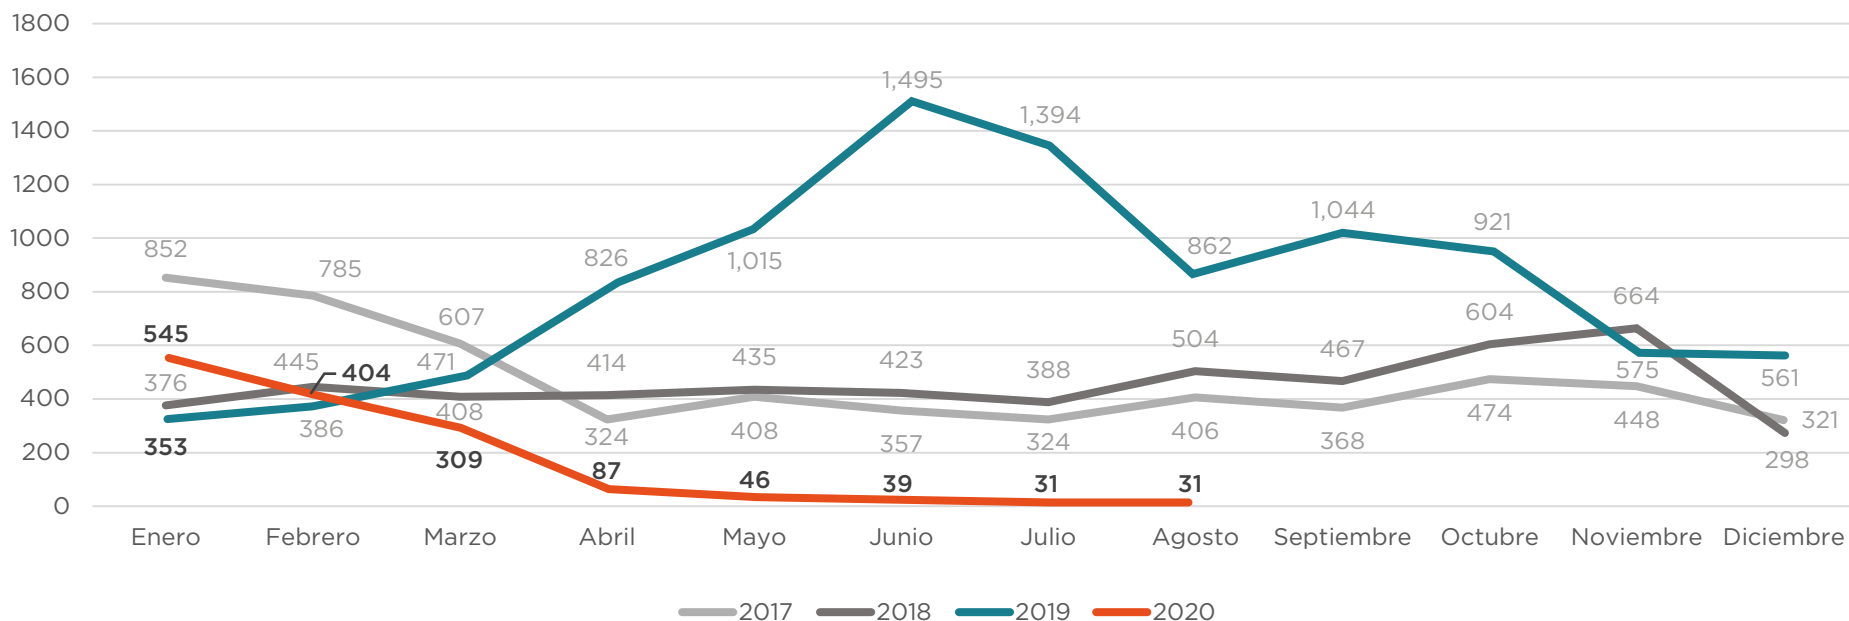

1,492

Total de Mujeres y Niñas retornadas
Enero - Agosto 2020

MUJERES Y NIÑAS RETORNADAS SEGÚN PAÍS DE REPATRIACIÓN

Enero - Agosto 2020

MOTIVOS REPORTADOS PARA MIGRAR / Enero - Agosto 2020

■ Mujeres ■ Niñas y Adolescentes

*Registros excluidos para los porcentajes de cada motivo debido a que no se especificó una respuesta (2.5% para toda la población adulta; 84.1% para toda la niñez)

PERSONAS ADULTAS (18+) RETORNADAS

Enero - Agosto 2020

TOTAL DE MUJERES Y NIÑAS RETORNADAS MENSUALMENTE A EL SALVADOR / ENERO 2017 - AGOSTO 2020

Fuente: Dirección General de Migración y Extranjería (DGME).

VARIACIÓN

Enero-Agosto 2019 y Enero-Agosto 2020

VARIACIÓN TOTAL

-78.1% ↓

2019: 6,802
2020: 1,492

ESTADOS UNIDOS

-32.4% ↓

2019: 1,596
2020: 1,079

Mujeres

Niñas y Adolescentes

-41.6%