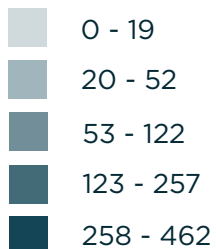

# 8,071

Total de personas retornadas

Enero - Agosto 2020