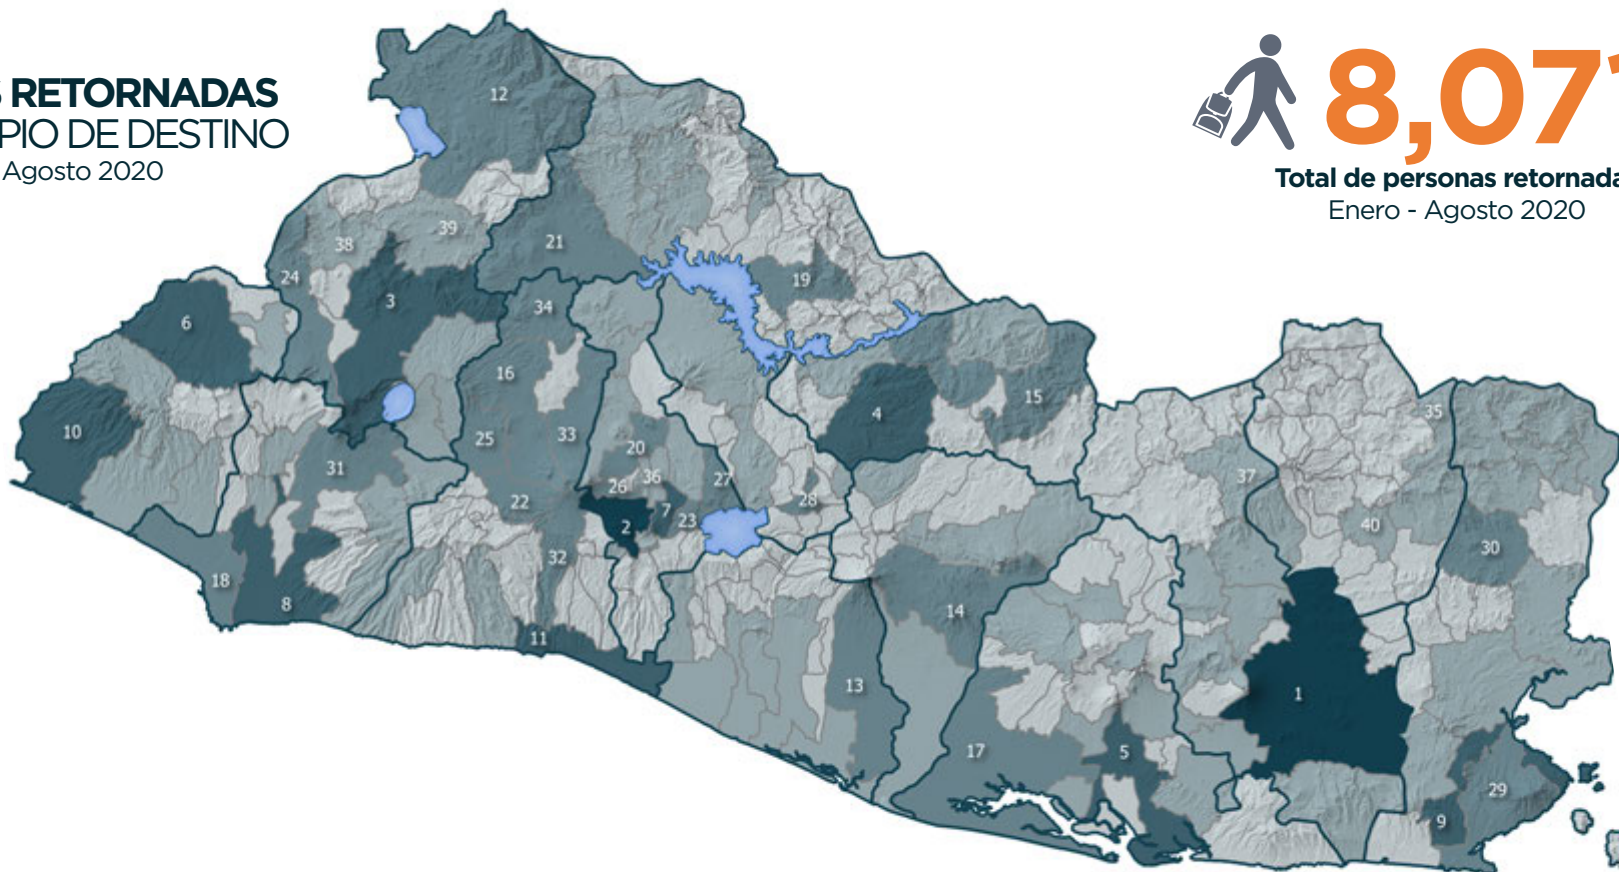

### PERSONAS RETORNADAS POR MUNICIPIO DE DESTINO

Enero - Agosto 2020

# 8,071

Total de personas retornadas

Enero - Agosto 2020

#### TOP 40: MUNICIPIOS

No.	Departamento	Municipio	Total
1	San Miguel	<b>San Miguel</b>	462
2	San Salvador	<b>San Salvador</b>	341
3	Santa Ana	<b>Santa Ana</b>	257
4	Cabañas	<b>Ilobasco</b>	200
5	Usulután	<b>Usulután</b>	188
6	Ahuachapán	<b>Ahuachapán</b>	186
7	San Salvador	<b>Soyapango</b>	174
8	Sonsonate	<b>Sonsonate</b>	161
9	La Unión	<b>La Unión</b>	151
10	Ahuachapán	<b>S. Fra. Menéndez</b>	133
11	La Libertad	<b>La Libertad</b>	127
12	Santa Ana	<b>Metapán</b>	122
13	La Paz	<b>Zacatecoluca</b>	114
14	San Vicente	<b>San Vicente</b>	111
15	Cabañas	<b>Sensuntepeque</b>	110
16	La Libertad	<b>San Juan Opico</b>	105
17	Usulután	<b>Jiquilisco</b>	102
18	Sonsonate	<b>Acajutla</b>	99
19	Chalatenango	<b>Chalatenango</b>	96
20	San Salvador	<b>Apopa</b>	84
21	Chalatenango	<b>N. Concepción</b>	82
22	La Libertad	<b>Colón</b>	81
23	San Salvador	<b>Ilopango</b>	77
24	La Libertad	<b>Ciudad Arce</b>	75
25	Santa Ana	<b>Chalchuapa</b>	75
26	Cuscatlán	<b>Cojutepeque</b>	72
27	San Salvador	<b>San Martín</b>	72
28	San Salvador	<b>Mejicanos</b>	72
29	La Unión	<b>Conchagua</b>	70
30	La Unión	<b>Sta. Rosa de Lima</b>	68
31	Sonsonate	<b>Izalco</b>	67
32	La Libertad	<b>Santa Tecla</b>	67
33	La Libertad	<b>Quezaltepeque</b>	65
34	La Libertad	<b>S. Pablo Tacachico</b>	63
35	Morazán	<b>Corinto</b>	52
36	San Salvador	<b>Delgado</b>	50
37	San Miguel	<b>Ciudad Barrios</b>	49
38	Santa Ana	<b>Texistepeque</b>	45
39	Santa Ana	<b>Cand. de la Frontera</b>	45
40	Morazán	<b>Gotera</b>	45