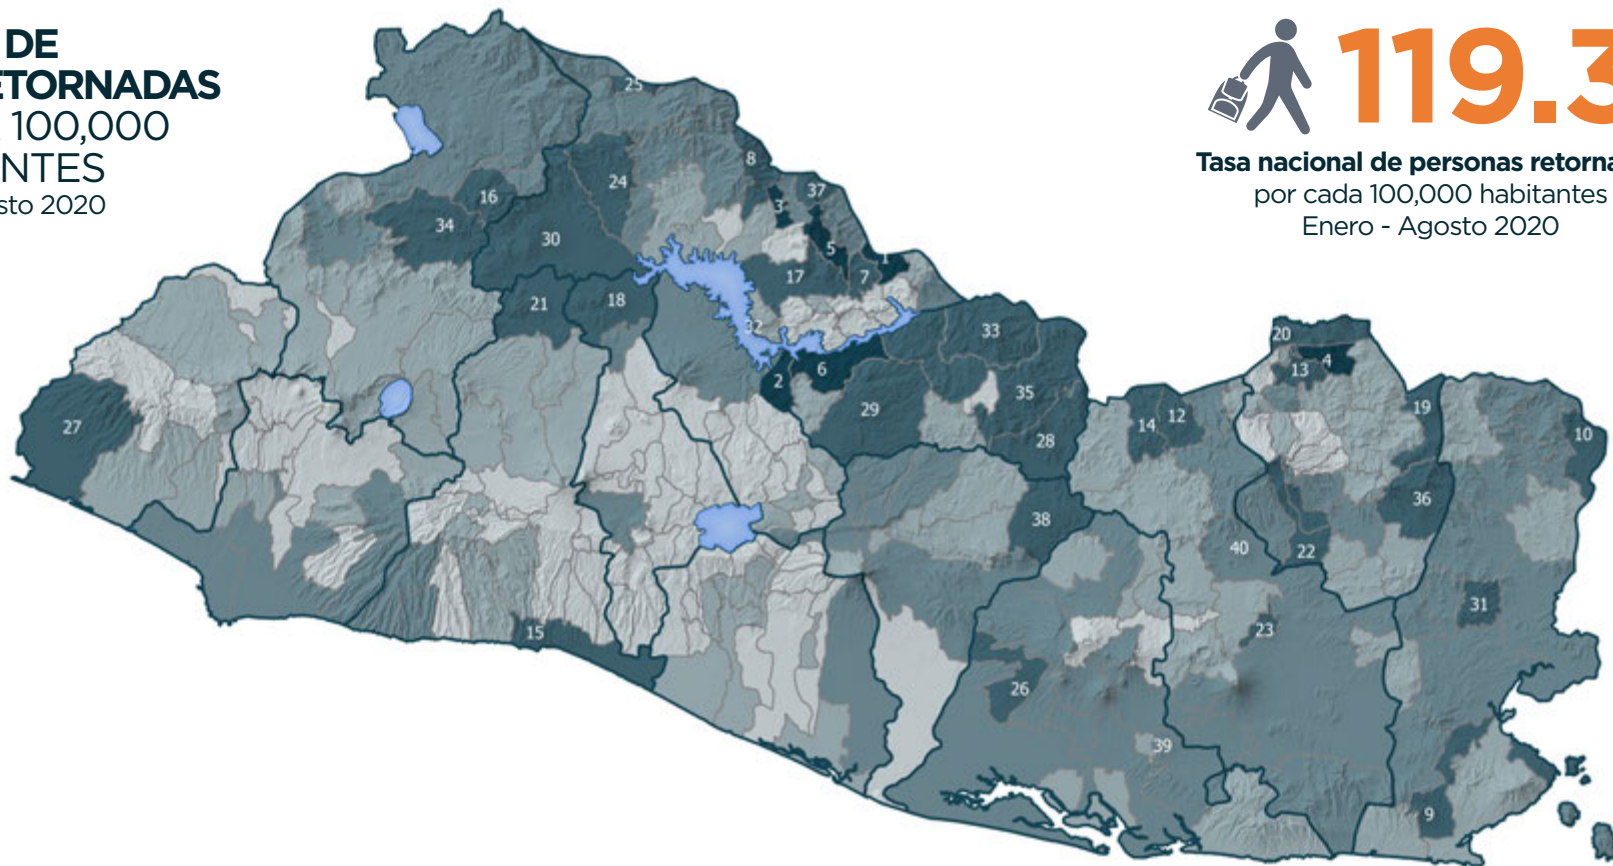

### TASA DE PERSONAS RETORNADAS POR CADA 100,000 HABITANTES Enero - Agosto 2020

# 119.3

Tasa nacional de personas retornadas por cada 100,000 habitantes  
Enero - Agosto 2020

#### TOP 40: MUNICIPIOS

No.	Departamento	Municipio	Tasa
1	Chalatenango	Nueva Trinidad	819
2	Cabañas	Cinquera	595
3	Chalatenango	Comalapa	578
4	Morazán	Arambala	528
5	Chalatenango	Las Vueltas	493
6	Cabañas	Jutiapa	481
7	Chalatenango	Las Flores	414
8	Chalatenango	D. Nom. de María	403
9	La Unión	La Unión	403
10	La Unión	Con. de Oriente	351
11	Morazán	Sensembra	333
12	San Miguel	San Luis de la Reina	329
13	Morazán	Jocoaitique	320
14	San Miguel	San Gerardo	320
15	La Libertad	La Libertad	307
16	Santa Ana	Masahuat	299
17	Chalatenango	Chalatenango	297
18	San Salvador	El Paisnal	294
19	Morazán	Corinto	294
20	Morazán	Perquín	289
21	La Libertad	San Pablo Tacachico	288
22	Morazán	Yamabal	281
23	San Miguel	Quelepa	276
24	Chalatenango	Agua Caliente	275
25	Chalatenango	San Ignacio	274
26	Usulután	San Agustín	270
27	Ahuachapán	S. Fra. Menéndez	265
28	Cabañas	Dolores	261
29	Cabañas	Ilobasco	257
30	Chalatenango	Nueva Concepción	256
31	La Unión	San José	253
32	Chalatenango	S. Fran. Lempa	248
33	Cabañas	Victoria	248
34	Santa Ana	Texistepeque	247
35	Cabañas	Sensuntepeque	247
36	Morazán	Sociedad	245
37	Chalatenango	El Carrizal	242
38	San Vicente	San Ildefonso	242
39	Usulután	Ereguayquín	236
40	San Miguel	Chapeltique	232