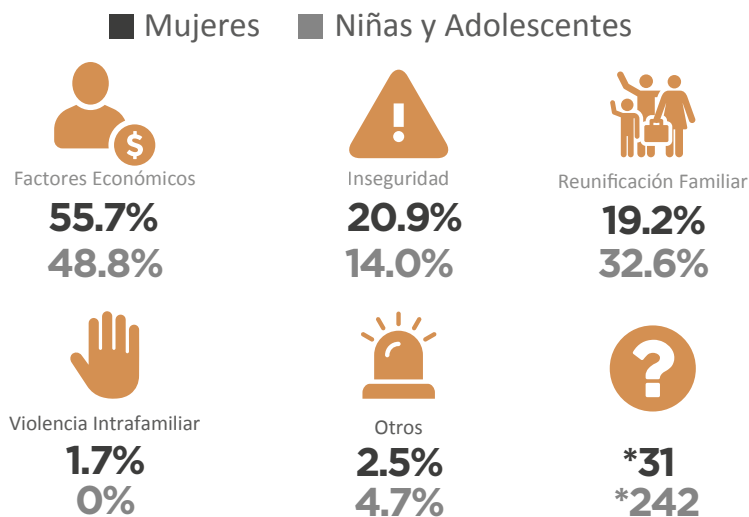

1,527

Total de Mujeres y Niñas retornadas
Enero - Septiembre 2020

MUJERES Y NIÑAS RETORNADAS SEGÚN PAÍS DE REPATRIACIÓN

Enero - Septiembre 2020

MOTIVOS REPORTADOS PARA MIGRAR / Enero - Septiembre 2020

*Registros excluidos para los porcentajes de cada motivo debido a que no se especificó una respuesta (2.5% para toda la población adulta; 84.9% para toda la niñez)

PERSONAS ADULTAS (18+) RETORNADAS

Enero - Septiembre 2020

TOTAL DE MUJERES Y NIÑAS RETORNADAS MENSUALMENTE A EL SALVADOR / ENERO 2017 - SEPTIEMBRE 2020

Fuente: Dirección General de Migración y Extranjería (DGME).