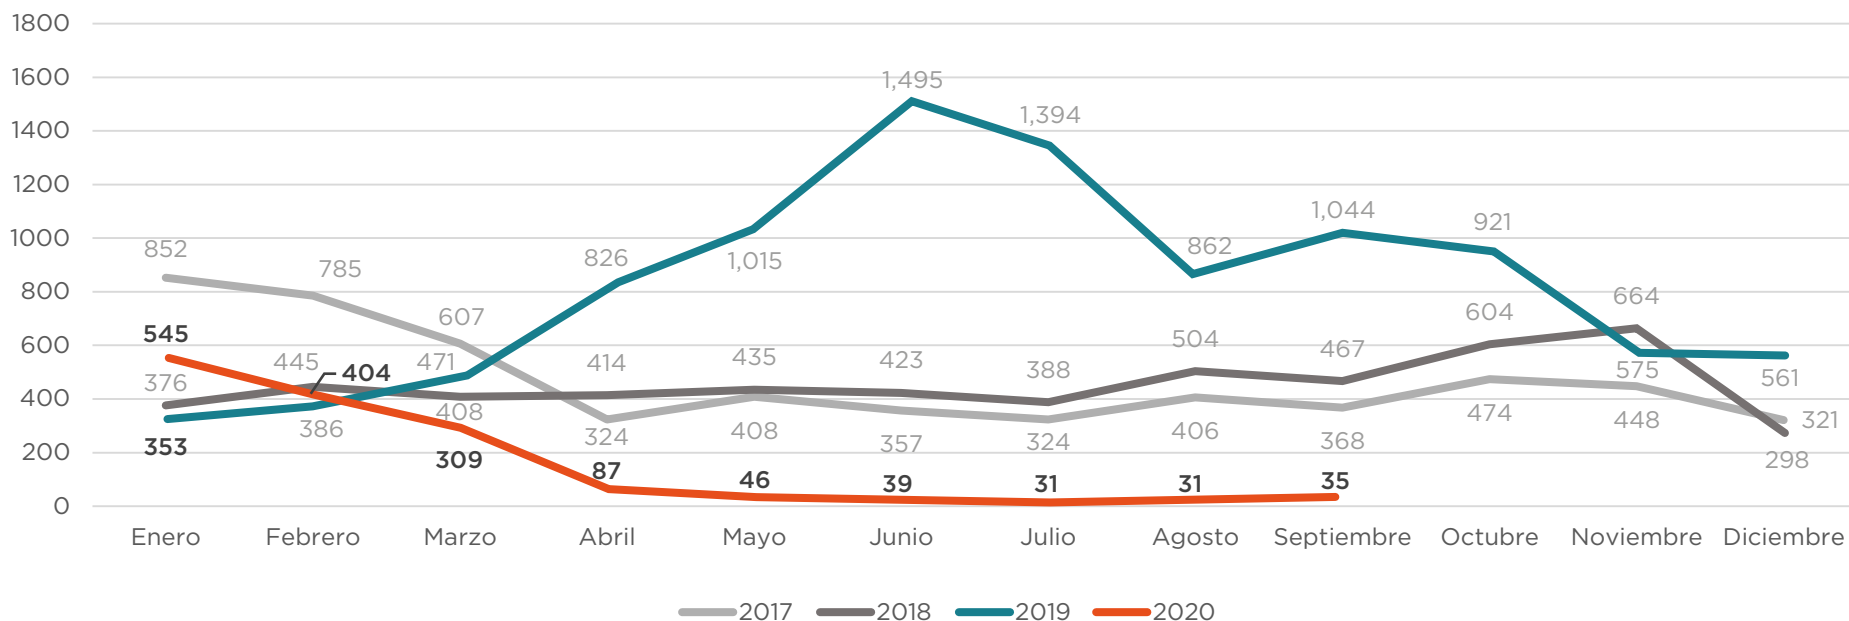

1,527

Total de Mujeres y Niñas retornadas
Enero - Septiembre 2020

MUJERES Y NIÑAS RETORNADAS SEGÚN PAÍS DE REPATRIACIÓN

Enero - Septiembre 2020

MOTIVOS REPORTADOS PARA MIGRAR / Enero - Septiembre 2020

*Registros excluidos para los porcentajes de cada motivo debido a que no se especificó una respuesta (2.5% para toda la población adulta; 84.9% para toda la niñez)

PERSONAS ADULTAS (18+) RETORNADAS

Enero - Septiembre 2020

TOTAL DE MUJERES Y NIÑAS RETORNADAS MENSUALMENTE A EL SALVADOR / ENERO 2017 - SEPTIEMBRE 2020

Fuente: Dirección General de Migración y Extranjería (DGME).

VARIACIÓN

Enero - Septiembre 2019 y Enero - Septiembre 2020

VARIACIÓN TOTAL

-80.5% ↓ 

2019: 7,846
2020: 1,527

ESTADOS UNIDOS

-45.7% ↓

2019: 2,051
2020: 1,113