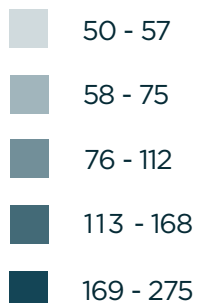

1,527

Total de Mujeres y Niñas retornadas
Enero - Septiembre 2020

MUJERES Y NIÑAS RETORNADAS SEGÚN PAÍS DE REPATRIACIÓN

Enero - Septiembre 2020

MOTIVOS REPORTADOS PARA MIGRAR / Enero - Septiembre 2020

*Registros excluidos para los porcentajes de cada motivo debido a que no se especificó una respuesta (2.5% para toda la población adulta; 84.9% para toda la niñez)

PERSONAS ADULTAS (18+) RETORNADAS

Enero - Septiembre 2020

TOTAL DE MUJERES Y NIÑAS RETORNADAS MENSUALMENTE A EL SALVADOR / ENERO 2017 - SEPTIEMBRE 2020

Fuente: Dirección General de Migración y Extranjería (DGME).