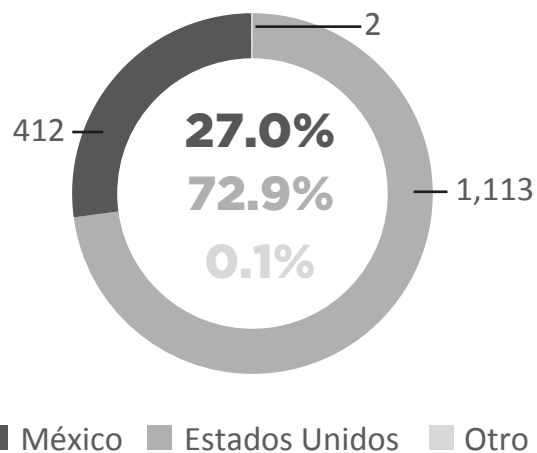

1,527

Total de Mujeres y Niñas retornadas
Enero - Septiembre 2020

MUJERES Y NIÑAS RETORNADAS SEGÚN PAÍS DE REPATRIACIÓN

Enero - Septiembre 2020

MOTIVOS REPORTADOS PARA MIGRAR / Enero - Septiembre 2020

*Registros excluidos para los porcentajes de cada motivo debido a que no se especificó una respuesta (2.5% para toda la población adulta; 84.9% para toda la niñez)

PERSONAS ADULTAS (18+) RETORNADAS

Enero - Septiembre 2020

TOTAL DE MUJERES Y NIÑAS RETORNADAS MENSUALMENTE A EL SALVADOR / ENERO 2017 - SEPTIEMBRE 2020

Fuente: Dirección General de Migración y Extranjería (DGME).

VARIACIÓN

Enero - Septiembre 2019 y Enero - Septiembre 2020

VARIACIÓN TOTAL

-80.5% ↓ 

2019: 7,846
2020: 1,527

ESTADOS UNIDOS

-45.7% ↓

2019: 2,051
2020: 1,113