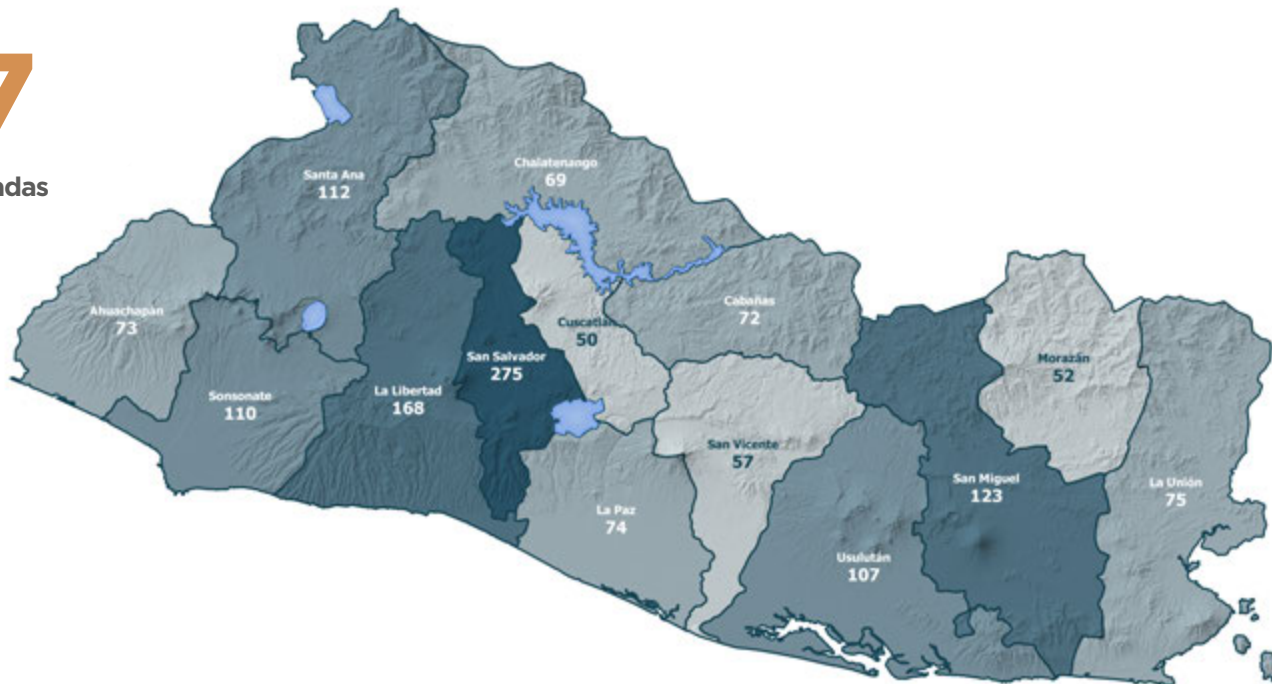

1,527

Total de Mujeres y Niñas retornadas
Enero - Septiembre 2020

MUJERES Y NIÑAS RETORNADAS SEGÚN PAÍS DE REPATRIACIÓN

Enero - Septiembre 2020

MOTIVOS REPORTADOS PARA MIGRAR / Enero - Septiembre 2020

*Registros excluidos para los porcentajes de cada motivo debido a que no se especificó una respuesta (2.5% para toda la población adulta; 84.9% para toda la niñez)

PERSONAS ADULTAS (18+) RETORNADAS

Enero - Septiembre 2020

TOTAL DE MUJERES Y NIÑAS RETORNADAS MENSUALMENTE A EL SALVADOR / ENERO 2017 - SEPTIEMBRE 2020

Fuente: Dirección General de Migración y Extranjería (DGME).

VARIACIÓN

Enero - Septiembre 2019 y Enero - Septiembre 2020

VARIACIÓN TOTAL

-80.5% ↓ 

2019: 7,846
2020: 1,527

ESTADOS UNIDOS

-45.7% ↓

2019: 2,051
2020: 1,113