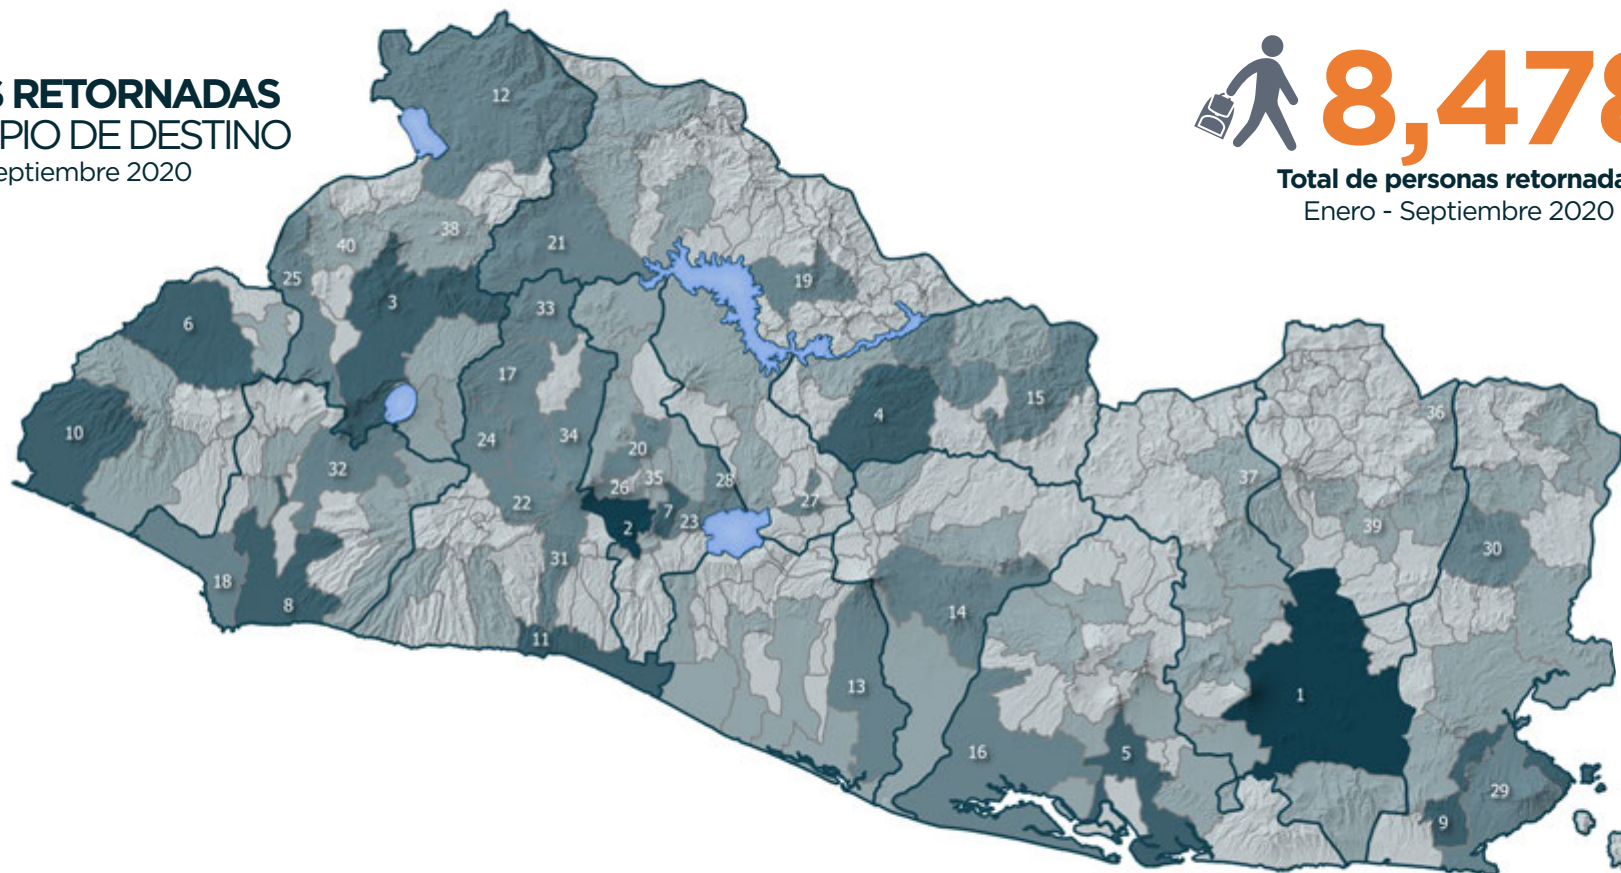

PERSONAS RETORNADAS POR MUNICIPIO DE DESTINO

Enero - Septiembre 2020

8,478

Total de personas retornadas

Enero - Septiembre 2020

TOP 40: MUNICIPIOS

No.	Departamento	Municipio	Total
1	San Miguel	San Miguel	479
2	San Salvador	San Salvador	356
3	Santa Ana	Santa Ana	272
4	Cabañas	Ilobasco	205
5	Usulután	Usulután	200
6	Ahuachapán	Ahuachapán	192
7	San Salvador	Soyapango	186
8	Sonsonate	Sonsonate	170
9	La Unión	La Unión	157
10	Ahuachapán	S. Fra. Menéndez	141
11	La Libertad	La Libertad	140
12	Santa Ana	Metapán	128
13	La Paz	Zacatecoluca	122
14	San Vicente	San Vicente	117
15	Cabañas	Sensuntepeque	113
16	Usulután	Jiquilisco	108
17	La Libertad	San Juan Opico	107
18	Sonsonate	Acajutla	102
19	Chalatenango	Chalatenango	99
20	San Salvador	Apopa	87
21	Chalatenango	Nue. Concepción	85
22	La Libertad	Colón	85
23	San Salvador	Ilopango	83
24	La Libertad	Ciudad Arce	81
25	Santa Ana	Chalchuapa	78
26	San Salvador	Mejicanos	78
27	Cuscatlán	Cojutepeque	77
28	San Salvador	San Martín	74
29	La Unión	Conchagua	73
30	La Unión	Sta. Rosa de Lima	71
31	La Libertad	Santa Tecla	70
32	Sonsonate	Izalco	69
33	La Libertad	San Pablo Tacachico	67
34	La Libertad	Quezaltepeque	66
35	San Salvador	Delgado	57
36	Morazán	Corinto	54
37	San Miguel	Ciudad Barrios	51
38	Santa Ana	Textistepeque	47
39	Morazán	Gotera	47
40	Santa Ana	Can. de la Frontera	45