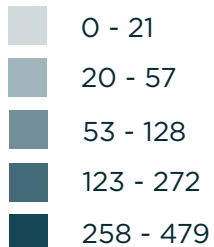

PERSONAS RETORNADAS POR MUNICIPIO DE DESTINO

Enero - Septiembre 2020

8,478

Total de personas retornadas

Enero - Septiembre 2020

TOP 40: MUNICIPIOS

No.	Departamento	Municipio	Total
1	San Miguel	San Miguel	479
2	San Salvador	San Salvador	356
3	Santa Ana	Santa Ana	272
4	Cabañas	Ilobasco	205
5	Usulután	Usulután	200
6	Ahuachapán	Ahuachapán	192
7	San Salvador	Soyapango	186
8	Sonsonate	Sonsonate	170
9	La Unión	La Unión	157
10	Ahuachapán	S. Fra. Menéndez	141
11	La Libertad	La Libertad	140
12	Santa Ana	Metapán	128
13	La Paz	Zacatecoluca	122
14	San Vicente	San Vicente	117
15	Cabañas	Sensuntepeque	113
16	Usulután	Jiquilisco	108
17	La Libertad	San Juan Opico	107
18	Sonsonate	Acajutla	102
19	Chalatenango	Chalatenango	99
20	San Salvador	Apopa	87
21	Chalatenango	Nue. Concepción	85
22	La Libertad	Colón	85
23	San Salvador	Ilopango	83
24	La Libertad	Ciudad Arce	81
25	Santa Ana	Chalchuapa	78
26	San Salvador	Mejicanos	78
27	Cuscatlán	Cojutepeque	77
28	San Salvador	San Martín	74
29	La Unión	Conchagua	73
30	La Unión	Sta. Rosa de Lima	71
31	La Libertad	Santa Tecla	70
32	Sonsonate	Izalco	69
33	La Libertad	San Pablo Tacachico	67
34	La Libertad	Quezaltepeque	66
35	San Salvador	Delgado	57
36	Morazán	Corinto	54
37	San Miguel	Ciudad Barrios	51
38	Santa Ana	Textistepeque	47
39	Morazán	Gotera	47
40	Santa Ana	Can. de la Frontera	45