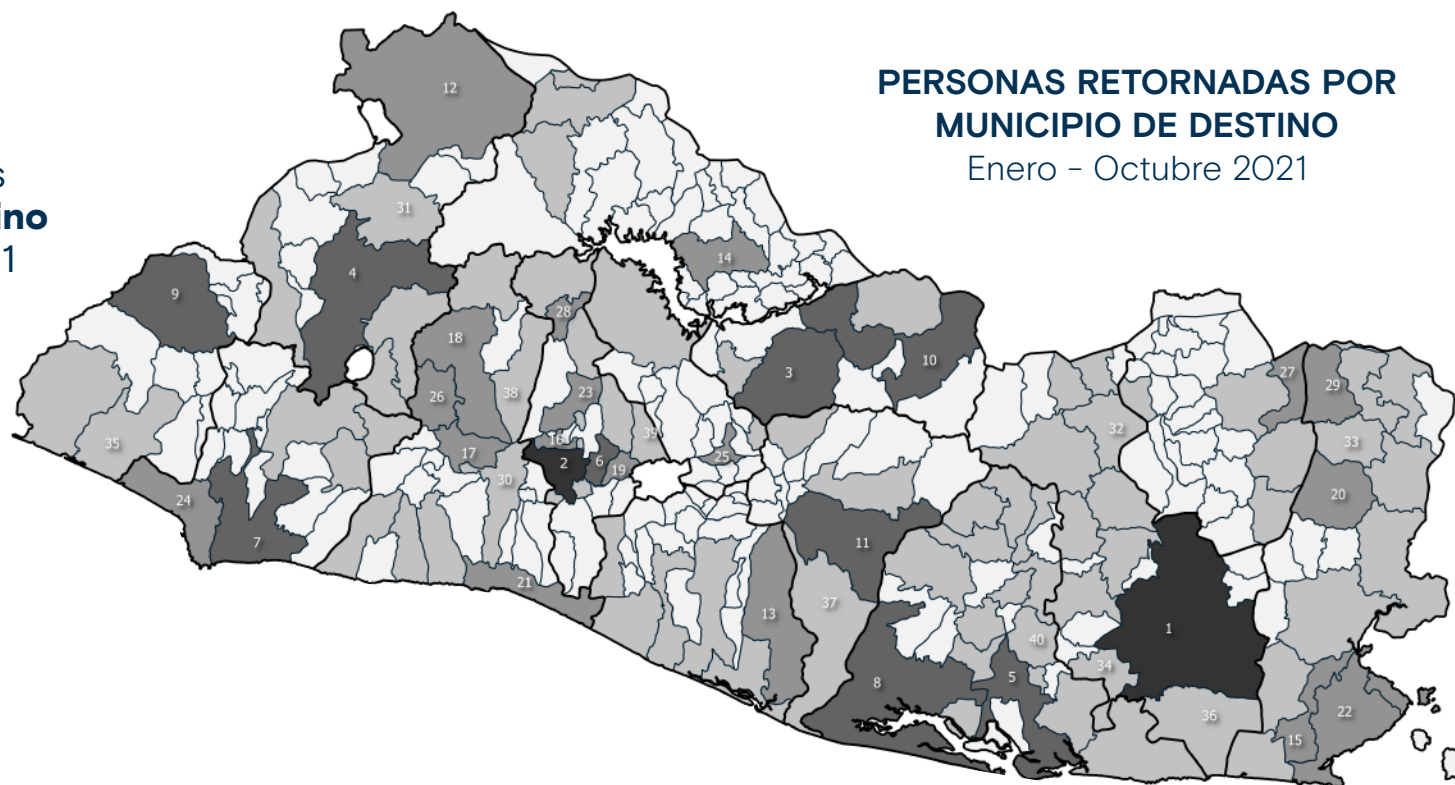

6,124

Personas retornadas
por municipio de destino
 Enero - Octubre 2021

Top 40 municipios

| No. | Departamento | Municipio | Total |
|-----|--------------|-------------------|-------|
| 1 | San Miguel | San Miguel | 295 |
| 2 | San Salvador | San Salvador | 264 |
| 3 | Cabañas | Ilobasco | 197 |
| 4 | Santa Ana | Santa Ana | 161 |
| 5 | Usulután | Usulután | 128 |
| 6 | San Salvador | Soyapango | 108 |
| 7 | Sonsonate | Sonsonate | 106 |
| 8 | Usulután | Jiquilisco | 100 |
| 9 | Ahuachapán | Ahuachapán | 94 |
| 10 | Cabañas | Sensuntepeque | 91 |
| 11 | San Vicente | San Vicente | 89 |
| 12 | Santa Ana | Metapán | 81 |
| 13 | La Paz | Zacatecoluca | 79 |
| 14 | Chalatenango | Chalatenango | 78 |
| 15 | La Unión | La Unión | 77 |
| 16 | San Salvador | Mejicanos | 74 |
| 17 | La Libertad | Colón | 71 |
| 18 | La Libertad | San Juan Opico | 70 |
| 19 | San Salvador | Ilopango | 65 |
| 20 | La Unión | Sta. Rosa de Lima | 63 |
| 21 | La Libertad | La Libertad | 61 |
| 22 | La Unión | Conchagua | 58 |
| 23 | San Salvador | Apopa | 58 |
| 24 | Sonsonate | Acajutla | 56 |
| 25 | Cuscatlán | Cojutepeque | 55 |
| 26 | La Libertad | Ciudad Arce | 50 |
| 27 | Morazán | Corinto | 48 |
| 28 | San Salvador | Aguilares | 48 |
| 29 | La Unión | Lislique | 46 |
| 30 | La Libertad | Santa Tecla | 43 |
| 31 | Santa Ana | Texistepeque | 41 |
| 32 | San Miguel | Ciudad Barrios | 41 |
| 33 | La Unión | Anamorós | 40 |
| 34 | San Miguel | El Tránsito | 40 |
| 35 | Ahuachapán | Jujutla | 40 |
| 36 | San Miguel | Chirilagua | 39 |
| 37 | San Vicente | Tecoluca | 37 |
| 38 | La Libertad | Quezaltepeque | 37 |
| 39 | San Salvador | San Martín | 37 |
| 40 | Usulután | Santa Elena | 36 |