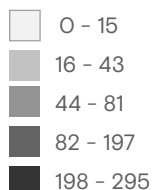

6,124

Personas retornadas
por municipio de destino
 Enero - Octubre 2021

Top 40 municipios

| No. | Departamento | Municipio | Total |
|-----|--------------|-------------------|-------|
| 1 | San Miguel | San Miguel | 295 |
| 2 | San Salvador | San Salvador | 264 |
| 3 | Cabañas | Ilobasco | 197 |
| 4 | Santa Ana | Santa Ana | 161 |
| 5 | Usulután | Usulután | 128 |
| 6 | San Salvador | Soyapango | 108 |
| 7 | Sonsonate | Sonsonate | 106 |
| 8 | Usulután | Jiquilisco | 100 |
| 9 | Ahuachapán | Ahuachapán | 94 |
| 10 | Cabañas | Sensuntepeque | 91 |
| 11 | San Vicente | San Vicente | 89 |
| 12 | Santa Ana | Metapán | 81 |
| 13 | La Paz | Zacatecoluca | 79 |
| 14 | Chalatenango | Chalatenango | 78 |
| 15 | La Unión | La Unión | 77 |
| 16 | San Salvador | Mejicanos | 74 |
| 17 | La Libertad | Colón | 71 |
| 18 | La Libertad | San Juan Opico | 70 |
| 19 | San Salvador | Ilopango | 65 |
| 20 | La Unión | Sta. Rosa de Lima | 63 |
| 21 | La Libertad | La Libertad | 61 |
| 22 | La Unión | Conchagua | 58 |
| 23 | San Salvador | Apopa | 58 |
| 24 | Sonsonate | Acajutla | 56 |
| 25 | Cuscatlán | Cojutepeque | 55 |
| 26 | La Libertad | Ciudad Arce | 50 |
| 27 | Morazán | Corinto | 48 |
| 28 | San Salvador | Aguilares | 48 |
| 29 | La Unión | Lislique | 46 |
| 30 | La Libertad | Santa Tecla | 43 |
| 31 | Santa Ana | Texistepeque | 41 |
| 32 | San Miguel | Ciudad Barrios | 41 |
| 33 | La Unión | Anamorós | 40 |
| 34 | San Miguel | El Tránsito | 40 |
| 35 | Ahuachapán | Jujutla | 40 |
| 36 | San Miguel | Chirilagua | 39 |
| 37 | San Vicente | Tecoluca | 37 |
| 38 | La Libertad | Quezaltepeque | 37 |
| 39 | San Salvador | San Martín | 37 |
| 40 | Usulután | Santa Elena | 36 |