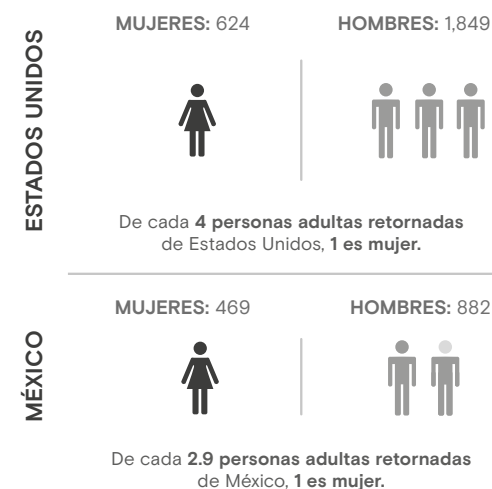

2,061
Mujeres y niñas
retornadas
Enero - Octubre 2021

Mujeres y niñas retornadas según país de aprehensión

Enero - Octubre 2021

Motivos reportados para migrar

Enero - Octubre 2021

● Mujeres Adultas

*Registros excluidos para los porcentajes de cada motivo, debido a que no se especificó una respuesta (2.3% para toda la población adulta).

Personas adultas (+18) retornadas

Enero - Octubre 2021

Mujeres y niñas retornadas mensualmente a El Salvador Enero 2018 - Octubre 2021

Fuente: Dirección General de Migración y Extranjería (DGME)

Variación: Enero - Octubre 2020 y Enero - Octubre 2021

Variación Total

18.1% ↑

 2020: 1,745
 2021: 2,061

Estados Unidos

-17.8% ↓

 2020: 1,194
 2021: 981

Población Adulta

-35.9% ↓

 2020: 974
 2021: 624

Niñez y Adolescencia

62.3% ↑

 2020: 220
 2021: 357

México

83.2% ↑

 2020: 531
 2021: 973

Población Adulta