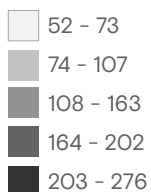

2,061
Mujeres y niñas
retornadas
Enero - Octubre 2021

Mujeres y niñas retornadas según país de aprehensión

Enero - Octubre 2021

Motivos reportados para migrar

Enero - Octubre 2021

● Mujeres Adultas

*Registros excluidos para los porcentajes de cada motivo, debido a que no se especificó una respuesta (2.3% para toda la población adulta).