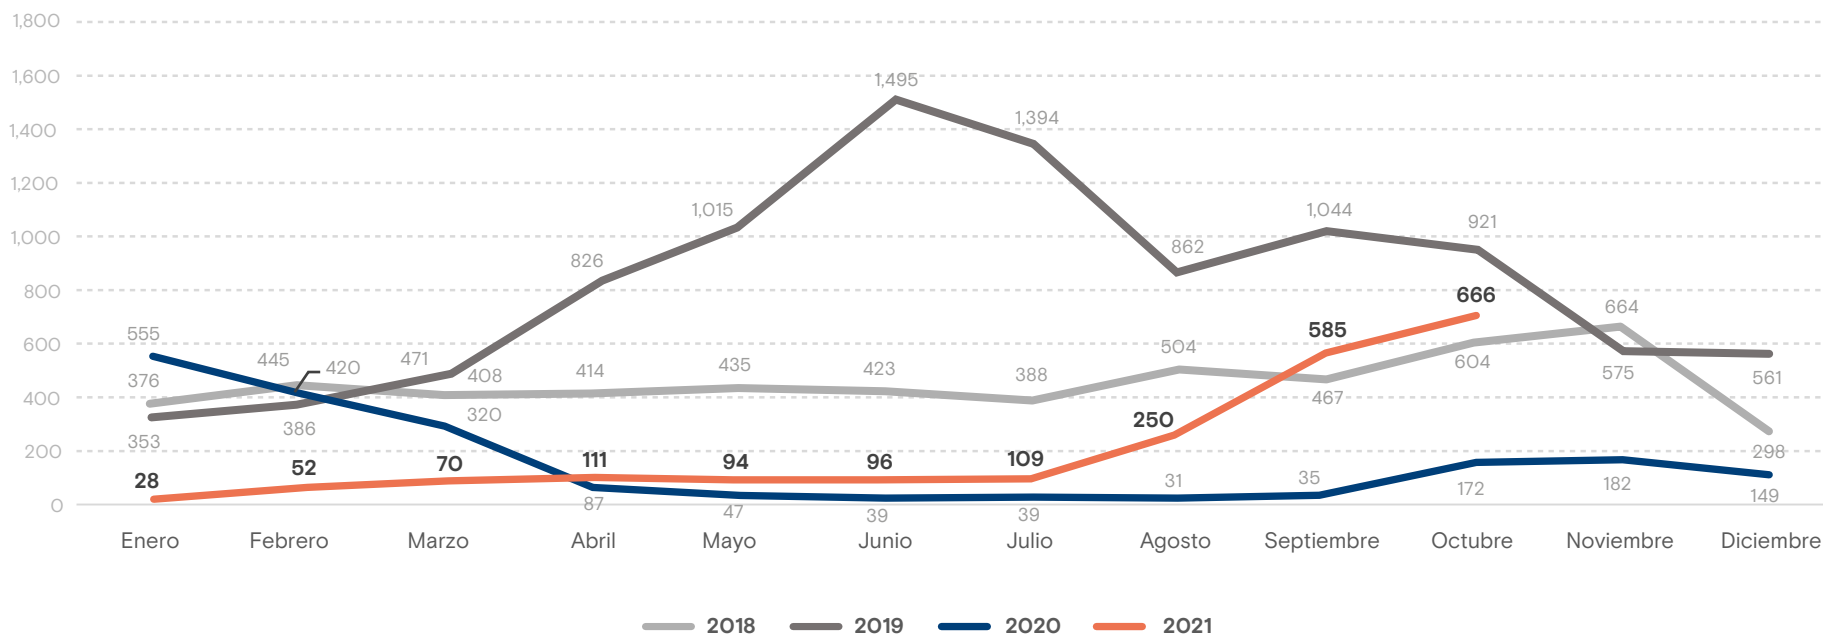

2,061
Mujeres y niñas
retornadas
Enero - Octubre 2021

Mujeres y niñas retornadas según país de aprehensión

Enero - Octubre 2021

Motivos reportados para migrar

Enero - Octubre 2021

● Mujeres Adultas

*Registros excluidos para los porcentajes de cada motivo, debido a que no se especificó una respuesta (2.3% para toda la población adulta).

Personas adultas (+18) retornadas

Enero - Octubre 2021

Mujeres y niñas retornadas mensualmente a El Salvador Enero 2018 - Octubre 2021

Fuente: Dirección General de Migración y Extranjería (DGME)

Variación: Enero - Octubre 2020 y Enero - Octubre 2021

Variación Total

18.1% ↑

 2020: 1,745
 2021: 2,061

Estados Unidos

-17.8% ↓

 2020: 1,194
 2021: 981

Población Adulta

-35.9% ↓

 2020: 974
 2021: 624

Niñez y Adolescencia

62.3% ↑

 2020: 220
 2021: 357

México

83.2% ↑

 2020: 531
 2021: 973

Población Adulta