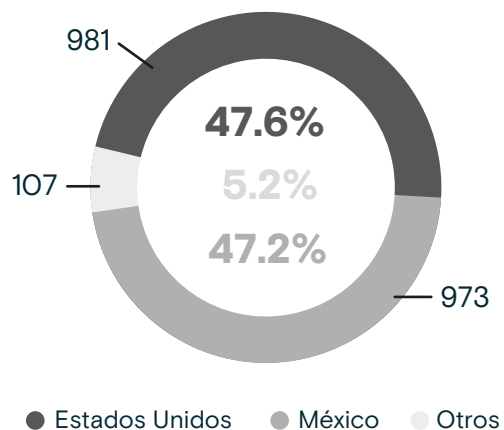

2,061
Mujeres y niñas
retornadas
Enero - Octubre 2021

Mujeres y niñas retornadas según país de aprehensión

Enero - Octubre 2021

Motivos reportados para migrar

Enero - Octubre 2021

● Mujeres Adultas

*Registros excluidos para los porcentajes de cada motivo, debido a que no se especificó una respuesta (2.3% para toda la población adulta).

Personas adultas (+18) retornadas

Enero - Octubre 2021

Mujeres y niñas retornadas mensualmente a El Salvador Enero 2018 - Octubre 2021

Fuente: Dirección General de Migración y Extranjería (DGME)

Variación: Enero - Octubre 2020 y Enero - Octubre 2021

Variación Total

18.1% ↑

 2020: 1,745
 2021: 2,061

Estados Unidos

-17.8% ↓

 2020: 1,194
 2021: 981

Población Adulta

-35.9% ↓

 2020: 974
 2021: 624

Niñez y Adolescencia

62.3% ↑

 2020: 220
 2021: 357

México

83.2% ↑

 2020: 531
 2021: 973

Población Adulta