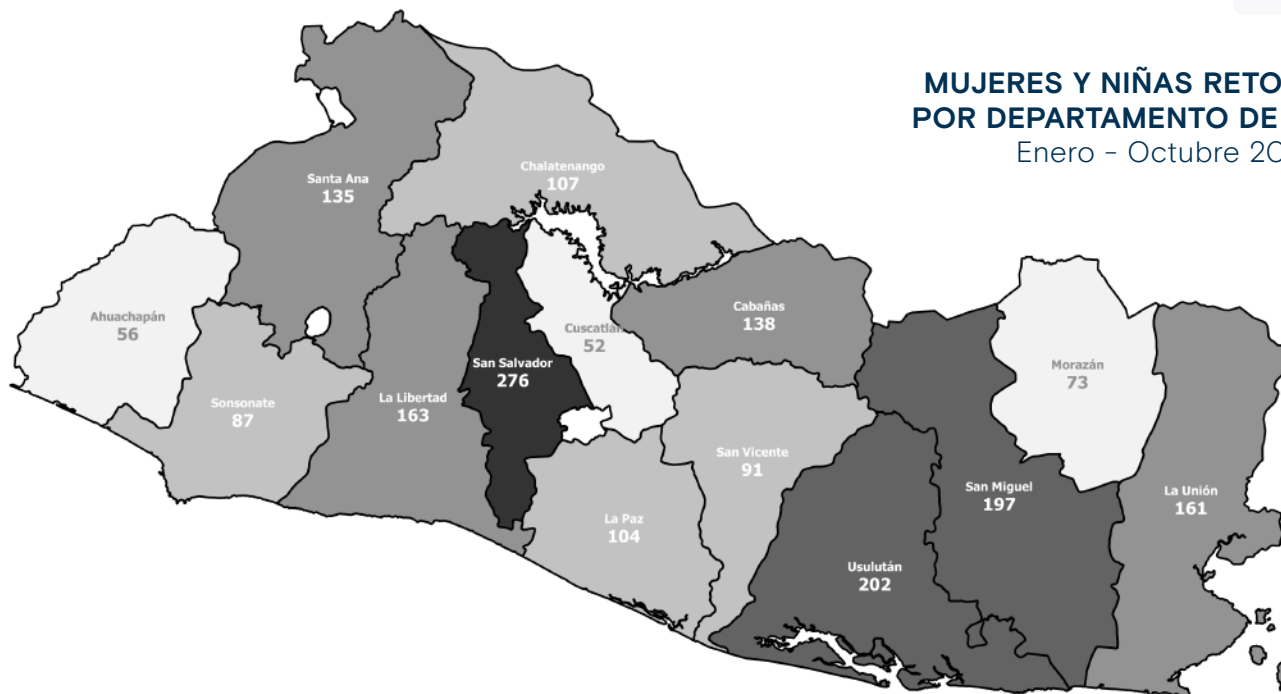

2,061
Mujeres y niñas
retornadas
Enero - Octubre 2021

Mujeres y niñas retornadas según país de aprehensión

Enero - Octubre 2021

Motivos reportados para migrar

Enero - Octubre 2021

● Mujeres Adultas

*Registros excluidos para los porcentajes de cada motivo, debido a que no se especificó una respuesta (2.3% para toda la población adulta).

Personas adultas (+18) retornadas

Enero - Octubre 2021

Mujeres y niñas retornadas mensualmente a El Salvador Enero 2018 - Octubre 2021

Fuente: Dirección General de Migración y Extranjería (DGME)

Variación: Enero - Octubre 2020 y Enero - Octubre 2021

Variación Total

18.1% ↑

 2020: 1,745
 2021: 2,061

Estados Unidos

-17.8% ↓

 2020: 1,194
 2021: 981

Población Adulta

-35.9% ↓

 2020: 974
 2021: 624

Niñez y Adolescencia

62.3% ↑

 2020: 220
 2021: 357

México

83.2% ↑

 2020: 531
 2021: 973

Población Adulta