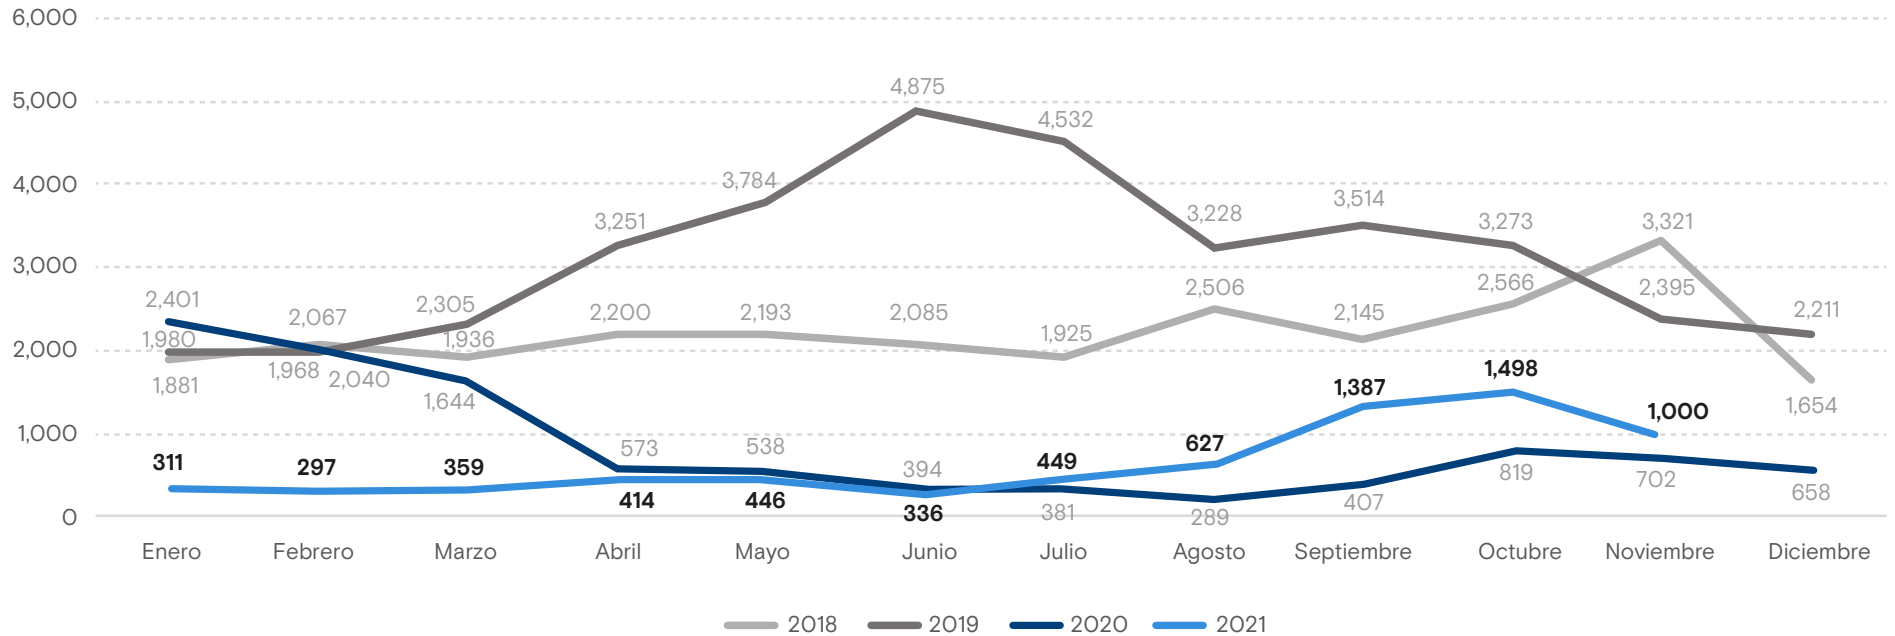

7,124

Personas retornadas
Enero - Noviembre 2021

Personas retornadas según país de aprehensión

Enero - Noviembre 2021

Motivos reportados para migrar

Enero - Noviembre 2021

● Población adulta

*Registros excluidos para los porcentajes de cada motivo, debido a que no se especificó una respuesta (1.8% para toda la población adulta).

Personas retornadas según sexo

Enero - Noviembre 2021

Personas retornadas mensualmente a El Salvador Enero 2018 - Noviembre 2021

Fuente: Dirección General de Migración y Extranjería (DGME).

Variación: Enero - Noviembre 2020 y Enero - Noviembre 2021

Variación Total

-30.1% ↓

2020: 10,192
2021: 7,124

Estados Unidos

-48.9% ↓

2020: 7,593
2021: 3,877

Población Adulta

-54.7% ↓

2020: 6,983
2021: 3,165

Niñez y Adolescencia

16.7% ↑

2020: 610
2021: 712

México

22.1% ↑

2020: 2,426
2021: 2,963

Población Adulta