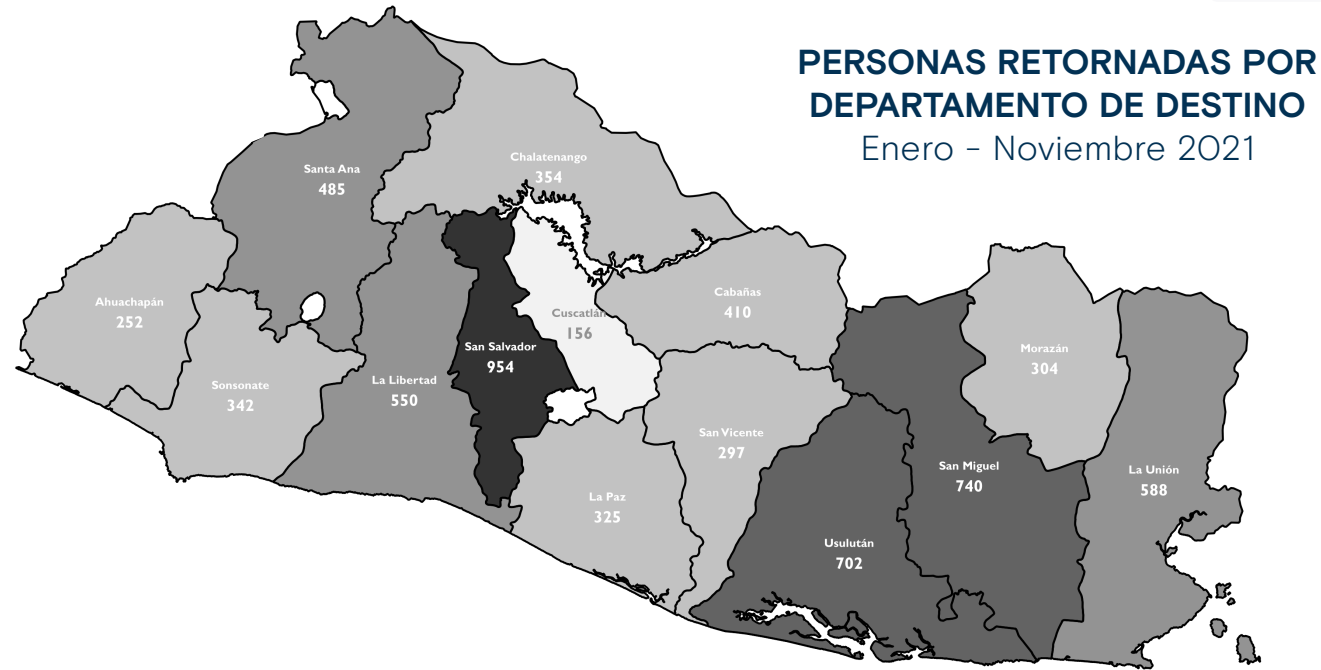

7,124

Personas retornadas
Enero - Noviembre 2021

Personas retornadas según país de aprehensión

Enero - Noviembre 2021

Motivos reportados para migrar

Enero - Noviembre 2021

● Población adulta

*Registros excluidos para los porcentajes de cada motivo, debido a que no se especificó una respuesta (1.8% para toda la población adulta).

Personas retornadas según sexo

Enero - Noviembre 2021

Personas retornadas mensualmente a El Salvador Enero 2018 - Noviembre 2021

Fuente: Dirección General de Migración y Extranjería (DGME).

Variación: Enero - Noviembre 2020 y Enero - Noviembre 2021

Variación Total

-30.1% ↓

2020: 10,192
2021: 7,124

Estados Unidos

-48.9% ↓

2020: 7,593
2021: 3,877

Población Adulta

-54.7% ↓

2020: 6,983
2021: 3,165

Niñez y Adolescencia

16.7% ↑

2020: 610
2021: 712

México

22.1% ↑

2020: 2,426
2021: 2,963

Población Adulta