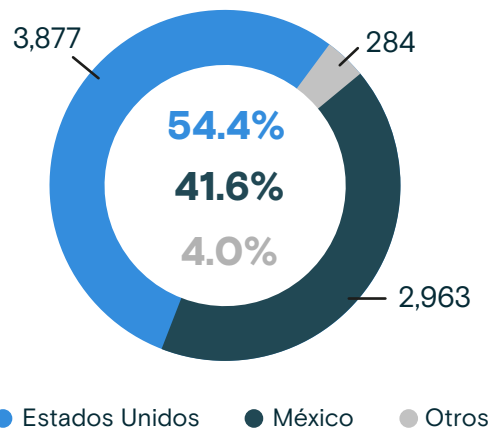

7,124

Personas retornadas
Enero - Noviembre 2021

Personas retornadas según país de aprehensión

Enero - Noviembre 2021

Motivos reportados para migrar

Enero - Noviembre 2021

● Población adulta

*Registros excluidos para los porcentajes de cada motivo, debido a que no se especificó una respuesta (1.8% para toda la población adulta).

Personas retornadas según sexo

Enero - Noviembre 2021

Personas retornadas mensualmente a El Salvador Enero 2018 - Noviembre 2021

Fuente: Dirección General de Migración y Extranjería (DGME).

Variación: Enero - Noviembre 2020 y Enero - Noviembre 2021

Variación Total

-30.1% ↓

2020: 10,192
2021: 7,124

Estados Unidos

-48.9% ↓

2020: 7,593
2021: 3,877

Población Adulta

-54.7% ↓