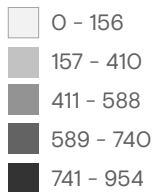

7,124

Personas retornadas
Enero - Noviembre 2021

Personas retornadas según país de aprehensión

Enero - Noviembre 2021

Motivos reportados para migrar

Enero - Noviembre 2021

● Población adulta

*Registros excluidos para los porcentajes de cada motivo, debido a que no se especificó una respuesta (1.8% para toda la población adulta).

Variación Total

-30.1% ↓

2020: 10,192
2021: 7,124

Estados Unidos

-48.9% ↓

2020: 7,593
2021: 3,877

Población Adulta

-54.7% ↓