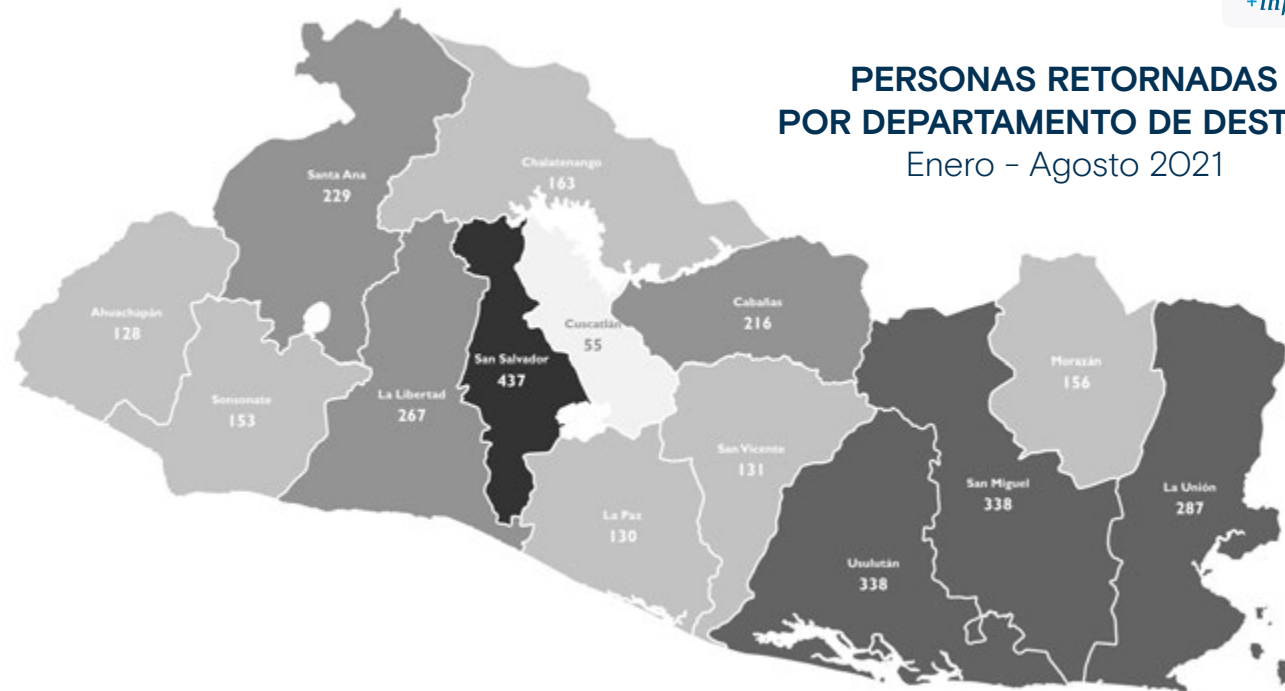

3,237

Personas retornadas
Enero - Agosto 2021

Personas retornadas según país de aprehensión
Enero - Agosto 2021

● Estados Unidos ● México ● Otros

Motivos reportados para migrar
Enero - Agosto 2021

● Población adulta

*Registros excluidos para los porcentajes de cada motivo, debido a que no se especificó una respuesta (1.7% para toda la población adulta).

Personas retornadas según sexo
Enero - Agosto 2021

Personas retornadas mensualmente a El Salvador

Enero 2018 - Agosto 2021

Fuente: Dirección General de Migración y Extranjería (DGME).

Variación: Enero - Agosto 2020 y Enero - Agosto 2021

Variación Total

-60.8% ↓

2020: 8,258
2021: 3,237

Estados Unidos

-74.5% ↓

2020: 6,325
2021: 1,610

Población Adulta

-74.8% ↓

2020: 5,919
2021: 1,494

Niñez y Adolescencia

-71.4% ↓

2020: 406
2021: 116

México