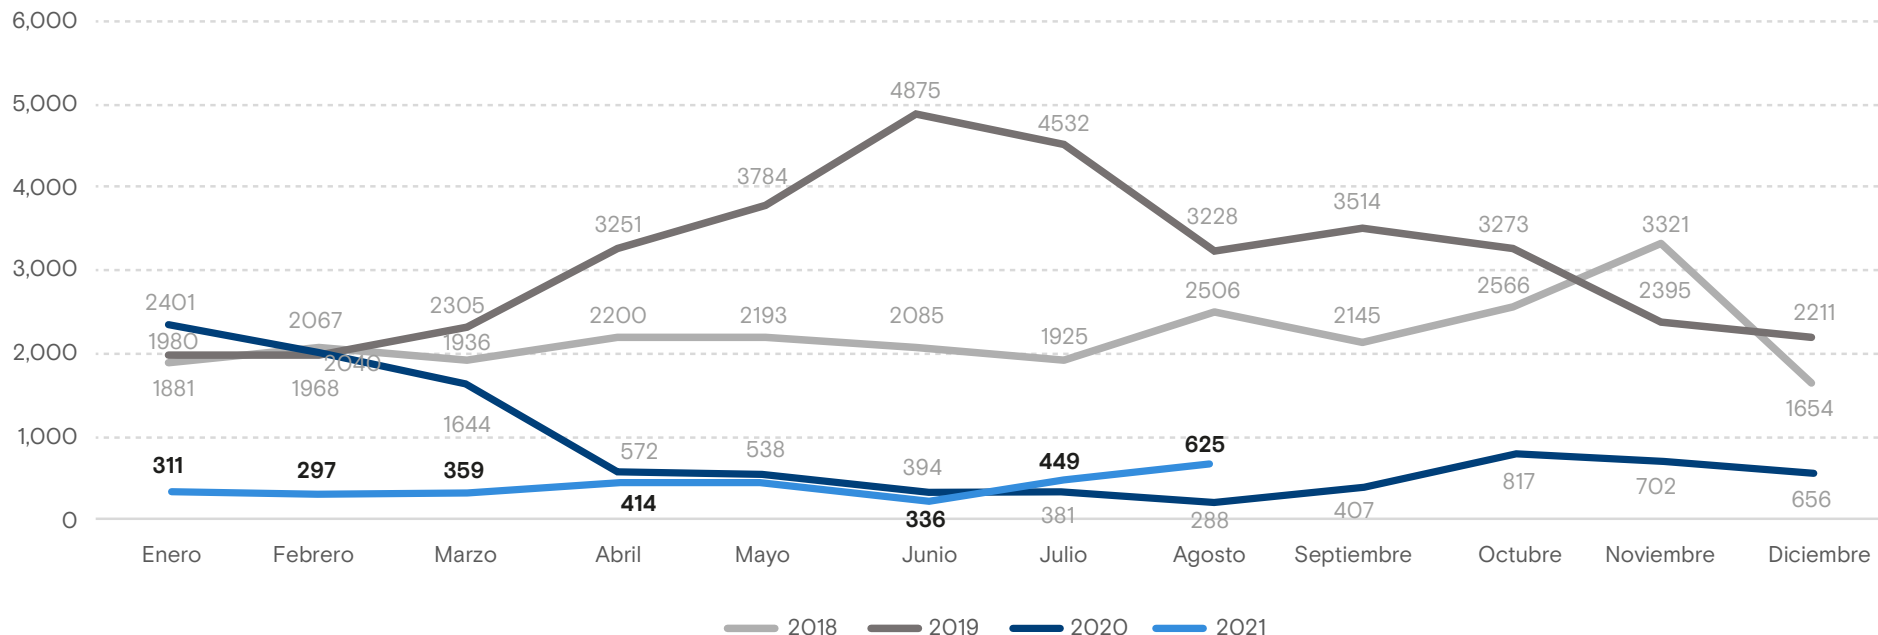

3,237

Personas retornadas
Enero - Agosto 2021

Personas retornadas según país de aprehensión
Enero - Agosto 2021

● Estados Unidos ● México ● Otros

Motivos reportados para migrar
Enero - Agosto 2021

● Población adulta

*Registros excluidos para los porcentajes de cada motivo, debido a que no se especificó una respuesta (1.7% para toda la población adulta).

Personas retornadas según sexo
Enero - Agosto 2021

Personas retornadas mensualmente a El Salvador

Enero 2018 - Agosto 2021

Fuente: Dirección General de Migración y Extranjería (DGME).

Variación: Enero - Agosto 2020 y Enero - Agosto 2021

Variación Total

-60.8% ↓

2020: 8,258
2021: 3,237

Estados Unidos

-74.5% ↓

2020: 6,325
2021: 1,610

Población Adulta

-74.8% ↓

2020: 5,919
2021: 1,494

Niñez y Adolescencia

-71.4% ↓

2020: 406
2021: 116

México