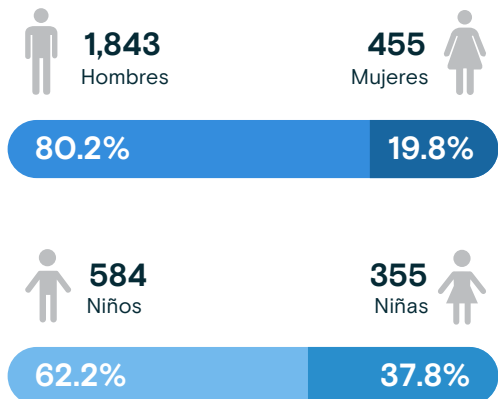

3,237

Personas retornadas
Enero - Agosto 2021

Personas retornadas según país de aprehensión
Enero - Agosto 2021

● Estados Unidos ● México ● Otros

Motivos reportados para migrar
Enero - Agosto 2021

● Población adulta

*Registros excluidos para los porcentajes de cada motivo, debido a que no se especificó una respuesta (1.7% para toda la población adulta).

Personas retornadas según sexo
Enero - Agosto 2021

Personas retornadas mensualmente a El Salvador

Enero 2018 - Agosto 2021

Fuente: Dirección General de Migración y Extranjería (DGME).

Variación: Enero - Agosto 2020 y Enero - Agosto 2021

Variación Total

-60.8% ↓

2020: 8,258
2021: 3,237

Estados Unidos

-74.5% ↓

2020: 6,325
2021: 1,610

Población Adulta

-74.8% ↓

2020: 5,919
2021: 1,494

Niñez y Adolescencia

-71.4% ↓

2020: 406
2021: 116

México