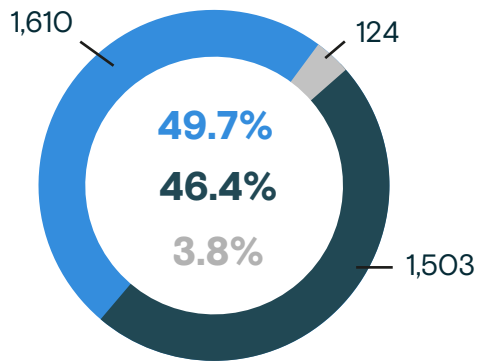

3,237

Personas retornadas
Enero - Agosto 2021

Personas retornadas según país de aprehensión
Enero - Agosto 2021

● Estados Unidos ● México ● Otros

Motivos reportados para migrar
Enero - Agosto 2021

● Población adulta

*Registros excluidos para los porcentajes de cada motivo, debido a que no se especificó una respuesta (1.7% para toda la población adulta).

Personas retornadas según sexo
Enero - Agosto 2021

Personas retornadas mensualmente a El Salvador

Enero 2018 - Agosto 2021

Fuente: Dirección General de Migración y Extranjería (DGME).

Variación: Enero - Agosto 2020 y Enero - Agosto 2021

Variación Total

-60.8% ↓

2020: 8,258
2021: 3,237

Estados Unidos

-74.5% ↓

2020: 6,325
2021: 1,610

Población Adulta

-74.8% ↓

2020: 5,919
2021: 1,494

Niñez y Adolescencia

-71.4% ↓

2020: 406
2021: 116

México