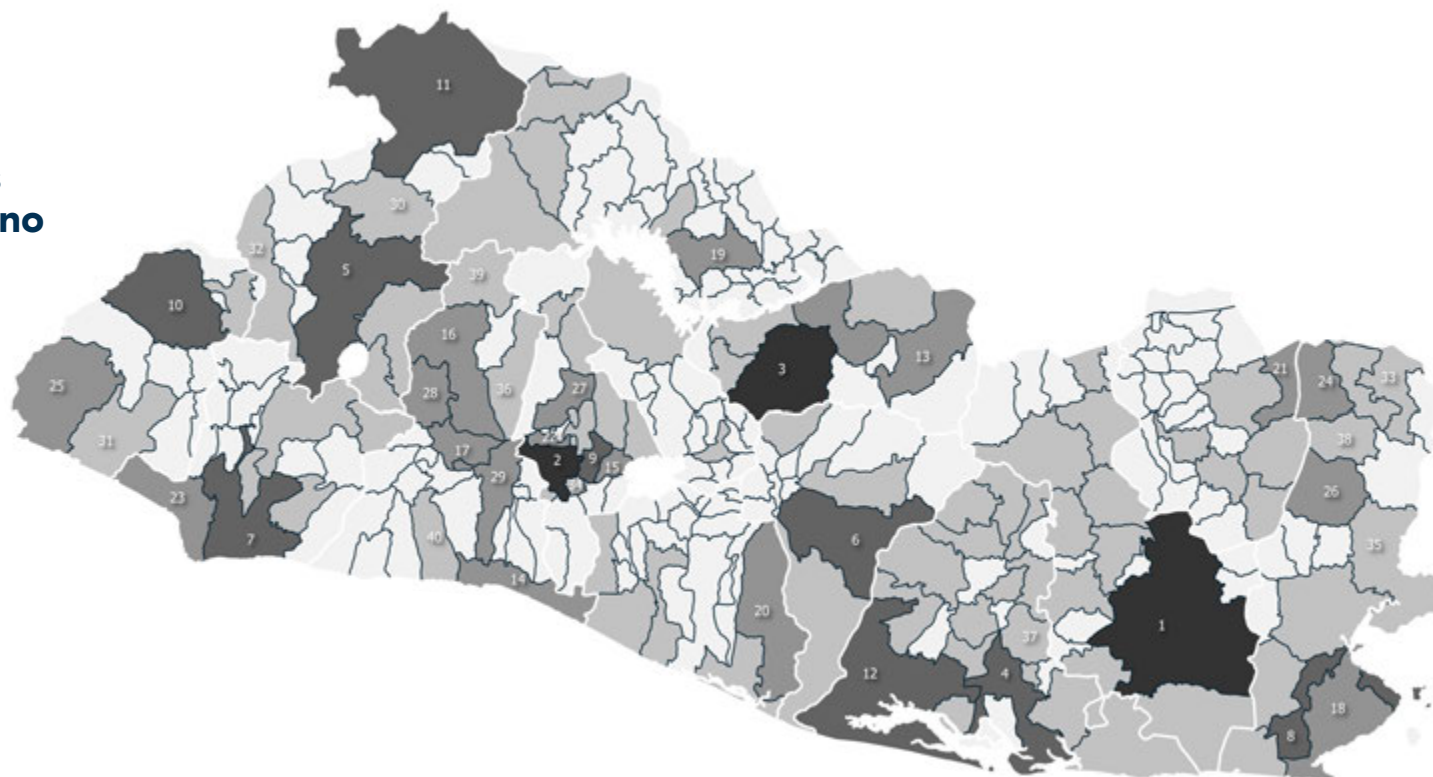

3,237

Personas retornadas
 por municipio de destino
 Enero - Agosto 2021

Top 40 municipios

| No. | Departamento | Municipio | Total |
|-----|--------------|--------------------|-------|
| 1 | San Miguel | San Miguel | 158 |
| 2 | San Salvador | San Salvador | 147 |
| 3 | Cabañas | Ilobasco | 121 |
| 4 | Usulután | Usulután | 80 |
| 5 | Santa Ana | Santa Ana | 78 |
| 6 | San Vicente | San Vicente | 54 |
| 7 | Sonsonate | Sonsonate | 53 |
| 8 | La Unión | La Unión | 51 |
| 9 | San Salvador | Soyapango | 50 |
| 10 | Ahuachapán | Ahuachapán | 49 |
| 11 | Santa Ana | Metapán | 49 |
| 12 | Usulután | Jiquilisco | 45 |
| 13 | Cabañas | Sensuntepeque | 40 |
| 14 | La Libertad | La Libertad | 39 |
| 15 | San Salvador | Ilopango | 39 |
| 16 | La Libertad | San Juan Opico | 37 |
| 17 | La Libertad | Colón | 36 |
| 18 | La Unión | Conchagua | 36 |
| 19 | Chalatenango | Chalatenango | 35 |
| 20 | La Paz | Zacatecoluca | 34 |
| 21 | Morazán | Corinto | 34 |
| 22 | San Salvador | Mejicanos | 33 |
| 23 | Sonsonate | Acajutla | 32 |
| 24 | La Unión | Lislique | 32 |
| 25 | Ahuachapán | S. Fra. Menéndez | 30 |
| 26 | La Unión | Santa Rosa de Lima | 29 |
| 27 | San Salvador | Apopa | 27 |
| 28 | La Libertad | Ciudad Arce | 25 |
| 29 | La Libertad | Santa Tecla | 24 |
| 30 | Santa Ana | Texistepeque | 23 |
| 31 | Ahuachapán | Jujutla | 22 |
| 32 | Santa Ana | Chalchuapa | 22 |
| 33 | La Unión | Polorós | 22 |
| 34 | San Salvador | San Marcos | 21 |
| 35 | La Unión | Pasaquina | 21 |
| 36 | La Libertad | Quezaltepeque | 20 |
| 37 | Usulután | Santa Elena | 20 |
| 38 | La Unión | Anamorós | 20 |
| 39 | La Libertad | S. Pablo Tacachico | 19 |
| 40 | La Libertad | Tamanique | 19 |