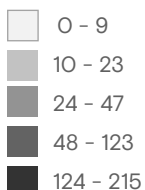

4,623

Personas retornadas
por municipio de destino
 Enero - Septiembre 2021

Top 40 municipios

No.	Departamento	Municipio	Total
1	San Miguel	San Miguel	215
2	San Salvador	San Salvador	209
3	Cabañas	Ilobasco	156
4	Santa Ana	Santa Ana	123
5	Usulután	Usulután	89
6	San Salvador	Soyapango	81
7	San Vicente	San Vicente	80
8	Sonsonate	Sonsonate	79
9	Cabañas	Sensuntepeque	76
10	Usulután	Jiquilisco	75
11	Ahuachapán	Ahuachapán	72
12	Santa Ana	Metapán	64
13	La Unión	La Unión	62
14	La Paz	Zacatecoluca	57
15	Chalatenango	Chalatenango	57
16	La Libertad	Colón	57
17	La Libertad	San Juan Opico	54
18	San Salvador	Ilopango	54
19	San Salvador	Mejicanos	54
20	La Unión	Conchagua	47
21	La Libertad	La Libertad	45
22	La Unión	Lislique	42
23	Sonsonate	Acajutla	42
24	San Salvador	Apopa	42
25	Morazán	Corinto	40
26	La Unión	Sta. Rosa de Lima	40
27	La Libertad	Santa Tecla	38
28	La Unión	Anamorós	33
29	Santa Ana	Texistepeque	33
30	San Miguel	El Tránsito	33
31	San Miguel	Ciudad Barrios	33
32	Ahuachapán	Jujutla	33
33	San Salvador	Aguilares	32
34	La Libertad	Ciudad Arce	32
35	San Salvador	San Marcos	31
36	Ahuachapán	Sn. Fco Menéndez	30
37	Cuscatlán	Cojutepeque	29
38	La Unión	Polorós	28
39	Usulután	Santa Elena	27
40	San Miguel	Chinameca	26