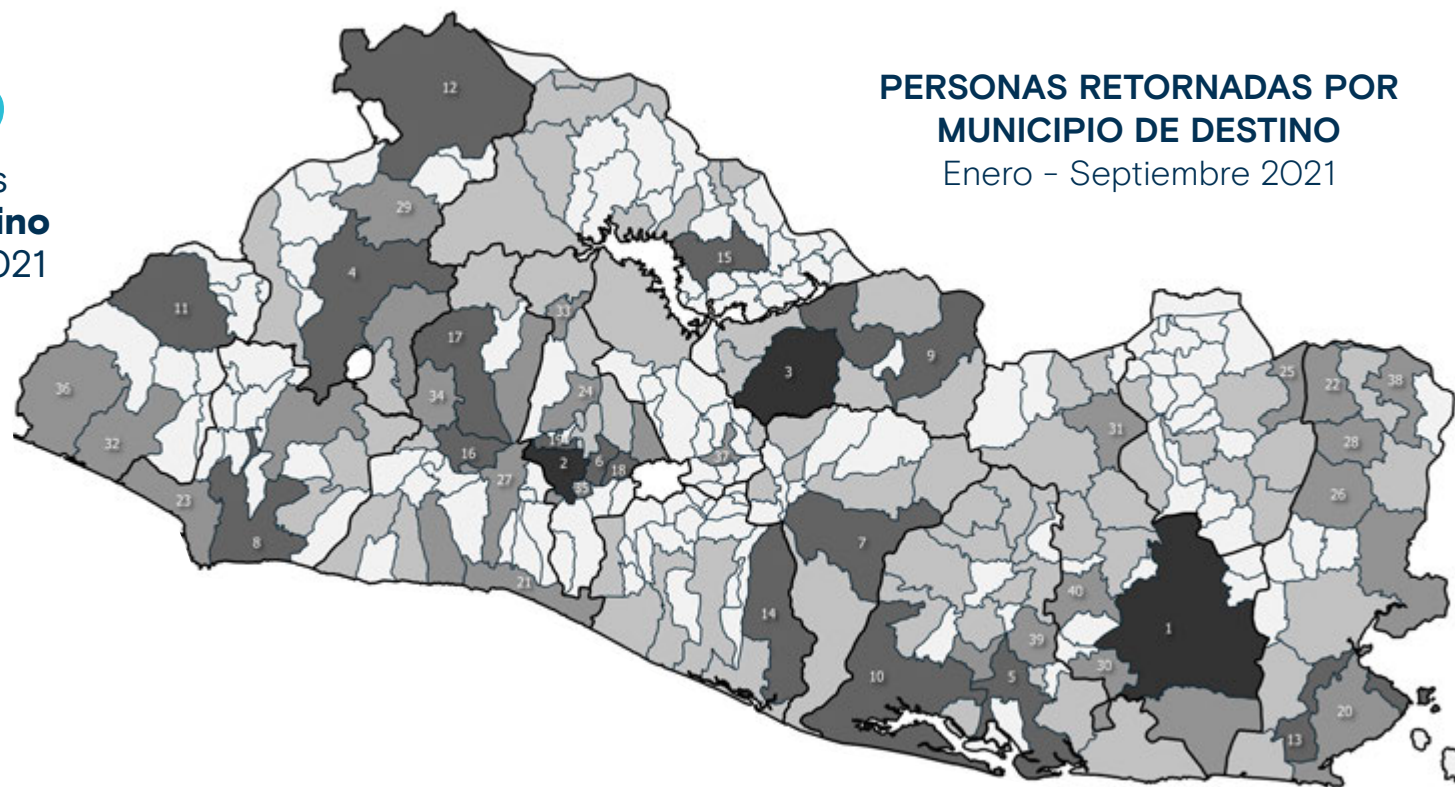

4,623

Personas retornadas
por municipio de destino
 Enero - Septiembre 2021

Top 40 municipios

No.	Departamento	Municipio	Total
1	San Miguel	San Miguel	215
2	San Salvador	San Salvador	209
3	Cabañas	Ilobasco	156
4	Santa Ana	Santa Ana	123
5	Usulután	Usulután	89
6	San Salvador	Soyapango	81
7	San Vicente	San Vicente	80
8	Sonsonate	Sonsonate	79
9	Cabañas	Sensuntepeque	76
10	Usulután	Jiquilisco	75
11	Ahuachapán	Ahuachapán	72
12	Santa Ana	Metapán	64
13	La Unión	La Unión	62
14	La Paz	Zacatecoluca	57
15	Chalatenango	Chalatenango	57
16	La Libertad	Colón	57
17	La Libertad	San Juan Opico	54
18	San Salvador	Ilopango	54
19	San Salvador	Mejicanos	54
20	La Unión	Conchagua	47
21	La Libertad	La Libertad	45
22	La Unión	Lislique	42
23	Sonsonate	Acajutla	42
24	San Salvador	Apopa	42
25	Morazán	Corinto	40
26	La Unión	Sta. Rosa de Lima	40
27	La Libertad	Santa Tecla	38
28	La Unión	Anamorós	33
29	Santa Ana	Texistepeque	33
30	San Miguel	El Tránsito	33
31	San Miguel	Ciudad Barrios	33
32	Ahuachapán	Jujutla	33
33	San Salvador	Aguilares	32
34	La Libertad	Ciudad Arce	32
35	San Salvador	San Marcos	31
36	Ahuachapán	Sn. Fco Menéndez	30
37	Cuscatlán	Cojutepeque	29
38	La Unión	Polorós	28
39	Usulután	Santa Elena	27
40	San Miguel	Chinameca	26