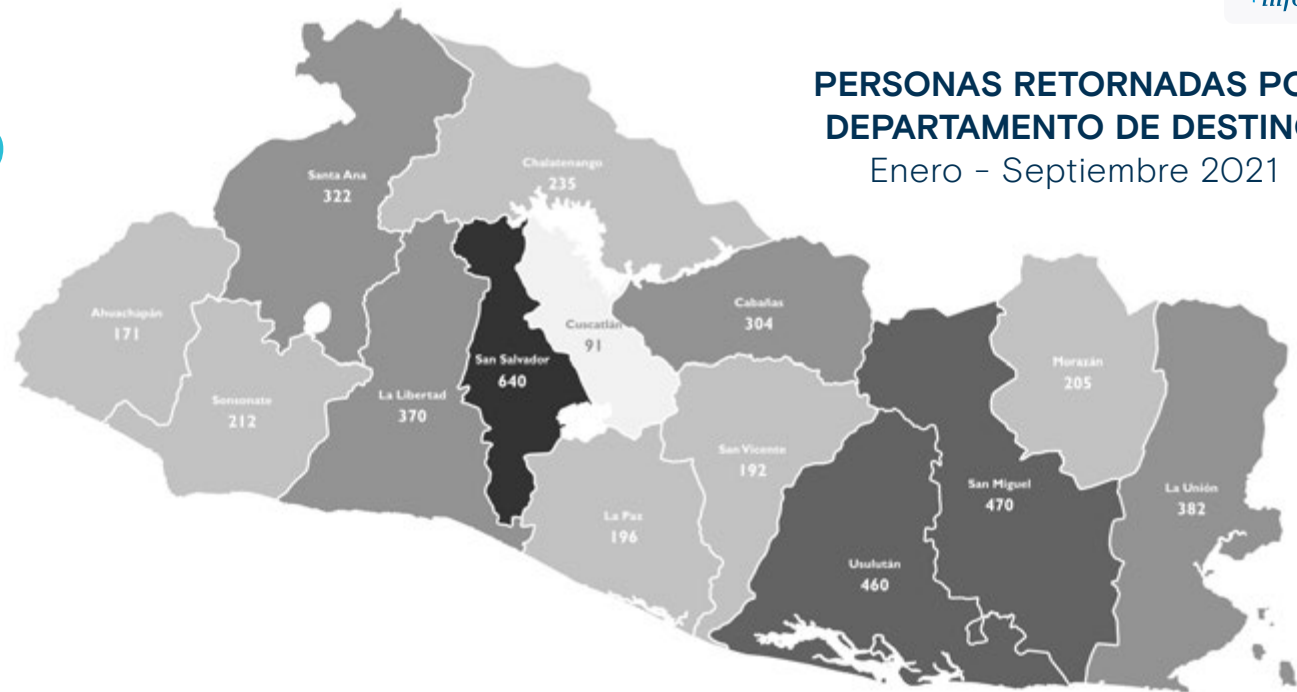

4,623

Personas retornadas
Enero - Septiembre 2021

Personas retornadas según país de repatriación
Enero - Septiembre 2021

Motivos reportados para migrar
Enero - Septiembre 2021

● Población adulta

*Registros excluidos para los porcentajes de cada motivo, debido a que no se especificó una respuesta (2.5% para toda la población adulta).

Personas retornadas según sexo
Enero - Septiembre 2021

Personas retornadas mensualmente a El Salvador

Enero 2018 - Septiembre 2021

Fuente: Dirección General de Migración y Extranjería (DGME).

Variación: Enero - Septiembre 2020 y Enero - Septiembre 2021

Variación Total

-46.6% ↓

2020: 8,665
2021: 4,623

Estados Unidos

-66.2% ↓

2020: 6,731
2021: 2,273

Población Adulta

-69.5% ↓

2020: 6,291
2021: 1,917

Niñez y Adolescencia

-19.1% ↓

2020: 440
2021: 356

México

14.4% ↑

2020: 1,850
2021: 2,117

Población Adulta