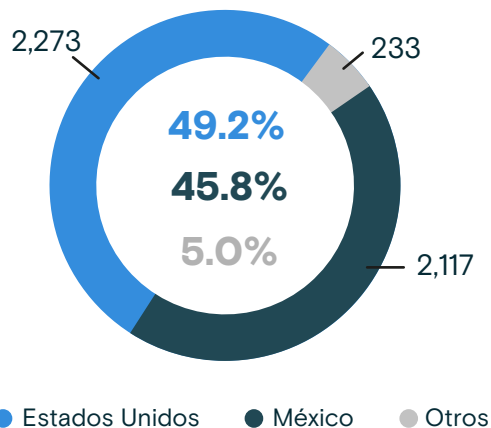

4,623

Personas retornadas
Enero - Septiembre 2021

Personas retornadas según país de repatriación
Enero - Septiembre 2021

Motivos reportados para migrar
Enero - Septiembre 2021

● Población adulta

*Registros excluidos para los porcentajes de cada motivo, debido a que no se especificó una respuesta (2.5% para toda la población adulta).

Personas retornadas según sexo
Enero - Septiembre 2021

Personas retornadas mensualmente a El Salvador

Enero 2018 - Septiembre 2021

Fuente: Dirección General de Migración y Extranjería (DGME).

Variación: Enero - Septiembre 2020 y Enero - Septiembre 2021

Variación Total

-46.6% ↓

2020: 8,665
2021: 4,623

Estados Unidos

-66.2% ↓

2020: 6,731
2021: 2,273

Población Adulta

-69.5% ↓