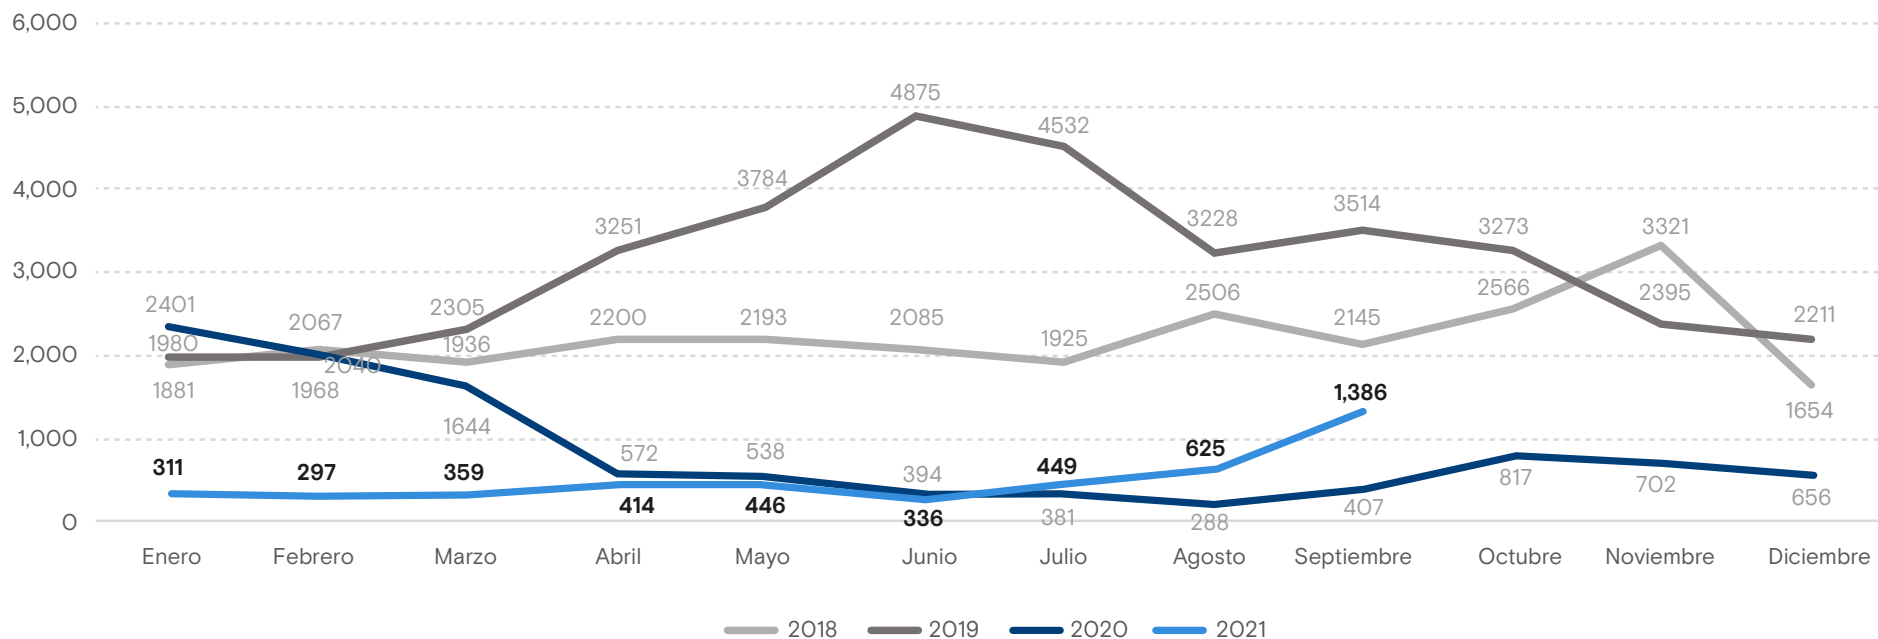

4,623

Personas retornadas
Enero - Septiembre 2021

Personas retornadas según país de repatriación
Enero - Septiembre 2021

Motivos reportados para migrar
Enero - Septiembre 2021

● Población adulta

*Registros excluidos para los porcentajes de cada motivo, debido a que no se especificó una respuesta (2.5% para toda la población adulta).

Personas retornadas según sexo
Enero - Septiembre 2021

Personas retornadas mensualmente a El Salvador

Enero 2018 - Septiembre 2021

Fuente: Dirección General de Migración y Extranjería (DGME).

Variación: Enero - Septiembre 2020 y Enero - Septiembre 2021

Variación Total

-46.6% ↓

2020: 8,665
2021: 4,623

Estados Unidos

-66.2% ↓

2020: 6,731
2021: 2,273

Población Adulta

-69.5% ↓

2020: 6,291
2021: 1,917

Niñez y Adolescencia

-19.1% ↓

2020: 440
2021: 356

México

14.4% ↑

2020: 1,850
2021: 2,117

Población Adulta