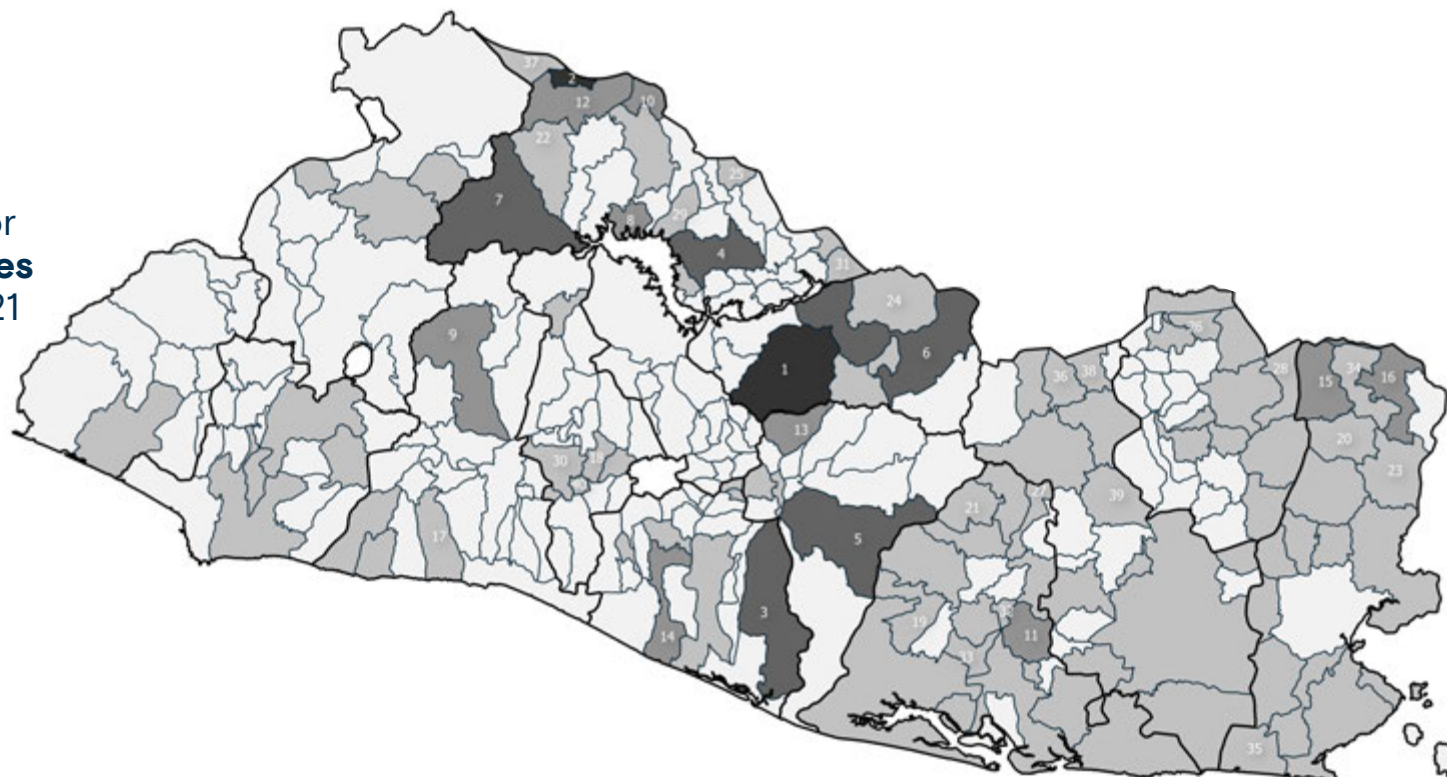

73.1

Tasa nacional de
 personas retornadas por
cada 100,000 habitantes
 Enero - Septiembre 2021

Top 40 municipios

No.	Departamento	Municipio	Tasa
1	Cabañas	Ilobasco	2,900
2	Chalatenango	San Ignacio	2,077
3	La Paz	Zacatecoluca	1,430
4	Chalatenango	Chalatenango	1,274
5	San Vicente	San Vicente	1,171
6	Cabañas	Sensuntepeque	1,117
7	Chalatenango	Nueva Concepción	1,070
8	Chalatenango	El Paraíso	619
9	La Libertad	San Juan Opico	599
10	Chalatenango	San Fernando	511
11	Usulután	Santa Elena	470
12	Chalatenango	La Palma	435
13	San Vicente	San Sebastián	383
14	La Paz	San Pedro Masahuat	322
15	La Unión	Lislique	307
16	La Unión	Polorós	305
17	La Libertad	Tamanique	272
18	San Salvador	Soyapango	262
19	Usulután	San Agustín	259
20	La Unión	Anamorós	253
21	Usulután	Estanzuelas	247
22	Chalatenango	Agua Caliente	242
23	La Unión	El Sauce	241
24	Cabañas	Victoria	240
25	Chalatenango	El Carrizal	238
26	Morazán	Arambala	236
27	Usulután	El Triunfo	235
28	Morazán	Corinto	232
29	Chalatenango	Santa Rita	228
30	San Salvador	San Salvador	226
31	Chalatenango	Nombre de Jesús	225
32	Usulután	California	210
33	Usulután	Ozatlán	200
34	La Unión	Nueva Esparta	199
35	La Unión	Intipucá	196
36	San Miguel	Sn. Luis de la Reina	196
37	Chalatenango	Citalá	195
38	San Miguel	Carolina	192
39	San Miguel	Chapelitque	187
40	San Salvador	San Marcos	185