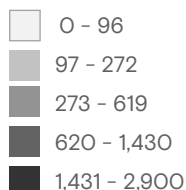

73.1

Tasa nacional de
 personas retornadas por
cada 100,000 habitantes
 Enero - Septiembre 2021

Top 40 municipios

No.	Departamento	Municipio	Tasa
1	Cabañas	Ilobasco	2,900
2	Chalatenango	San Ignacio	2,077
3	La Paz	Zacatecoluca	1,430
4	Chalatenango	Chalatenango	1,274
5	San Vicente	San Vicente	1,171
6	Cabañas	Sensuntepeque	1,117
7	Chalatenango	Nueva Concepción	1,070
8	Chalatenango	El Paraíso	619
9	La Libertad	San Juan Opico	599
10	Chalatenango	San Fernando	511
11	Usulután	Santa Elena	470
12	Chalatenango	La Palma	435
13	San Vicente	San Sebastián	383
14	La Paz	San Pedro Masahuat	322
15	La Unión	Lislique	307
16	La Unión	Polorós	305
17	La Libertad	Tamanique	272
18	San Salvador	Soyapango	262
19	Usulután	San Agustín	259
20	La Unión	Anamorós	253
21	Usulután	Estanzuelas	247
22	Chalatenango	Agua Caliente	242
23	La Unión	El Sauce	241
24	Cabañas	Victoria	240
25	Chalatenango	El Carrizal	238
26	Morazán	Arambala	236
27	Usulután	El Triunfo	235
28	Morazán	Corinto	232
29	Chalatenango	Santa Rita	228
30	San Salvador	San Salvador	226
31	Chalatenango	Nombre de Jesús	225
32	Usulután	California	210
33	Usulután	Ozatlán	200
34	La Unión	Nueva Esparta	199
35	La Unión	Intipucá	196
36	San Miguel	Sn. Luis de la Reina	196
37	Chalatenango	Citalá	195
38	San Miguel	Carolina	192
39	San Miguel	Chapelitque	187
40	San Salvador	San Marcos	185