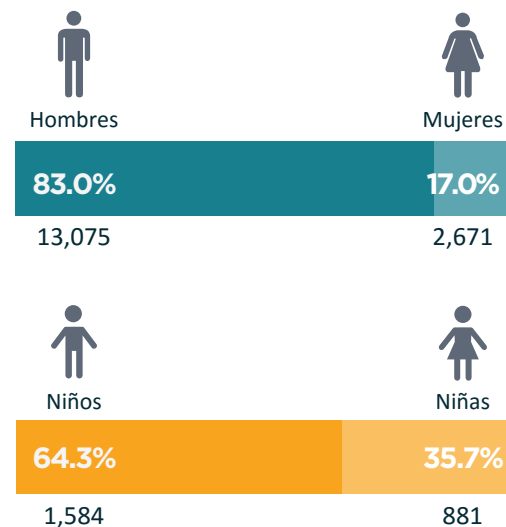

PERSONAS RETORNADAS AL TNCA
SEGÚN PAÍS DE REPATRIACIÓN
Enero 2020

18,211

Total de personas retornadas al TNCA
Enero 2020

12,960
Retornos
Enero 2019

5,251
Variación

40.5%
Variación

PERSONAS RETORNADAS
AL TNCA SEGÚN SEXO
Enero 2020

EL SALVADOR

19.2%

ENE 2019: 1,980
ENE 2020: 2,360
VARIACIÓN: 380

GUATEMALA

22.2%

ENE 2019: 6,269
ENE 2020: 7,658
VARIACIÓN: 1,389

HONDURAS

73.9%

ENE 2019: 4,711
ENE 2020: 8,193
VARIACIÓN: 3,482

TOTAL DE PERSONAS RETORNADAS MENSUALMENTE AL TNCA / ENERO 2017 - ENERO 2020

VARIACIÓN Enero 2019 y Enero 2020

VARIACIÓN TOTAL

40.5% ↑

2019: 12,960
2020: 18,211

ESTADOS UNIDOS

7.0% ↑

2019: 7,867
2020: 8,415

Población Adulta

-3.1% ↓

2019: 7,802
2020: 7,560

Niñez y Adolescencia

1215% ↑