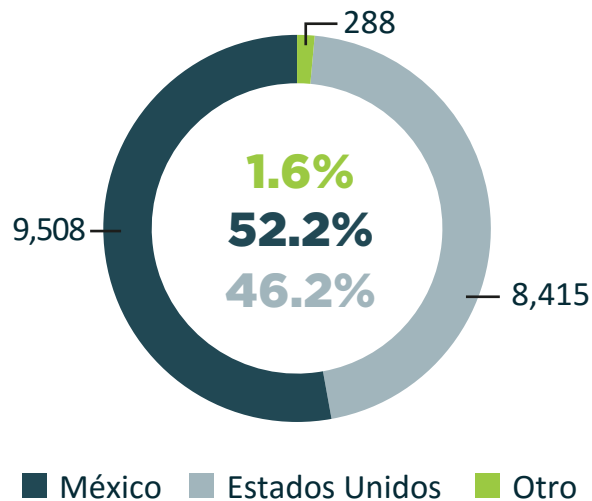

PERSONAS RETORNADAS AL TNCA
SEGÚN PAÍS DE REPATRIACIÓN
Enero 2020

18,211

Total de personas retornadas al TNCA
Enero 2020

12,960
Retornos
Enero 2019

5,251
Variación

40.5%
Variación

PERSONAS RETORNADAS
AL TNCA SEGÚN SEXO
Enero 2020

EL SALVADOR

19.2%

ENE 2019: 1,980
ENE 2020: 2,360
VARIACIÓN: 380

GUATEMALA

22.2%

ENE 2019: 6,269
ENE 2020: 7,658
VARIACIÓN: 1,389

HONDURAS

73.9%

ESTADOS UNIDOS

7.0% ↑

2019: 7,867
2020: 8,415

Población Adulta

-3.1% ↓

2019: 7,802
2020: 7,560

Niñez y Adolescencia

1215% ↑