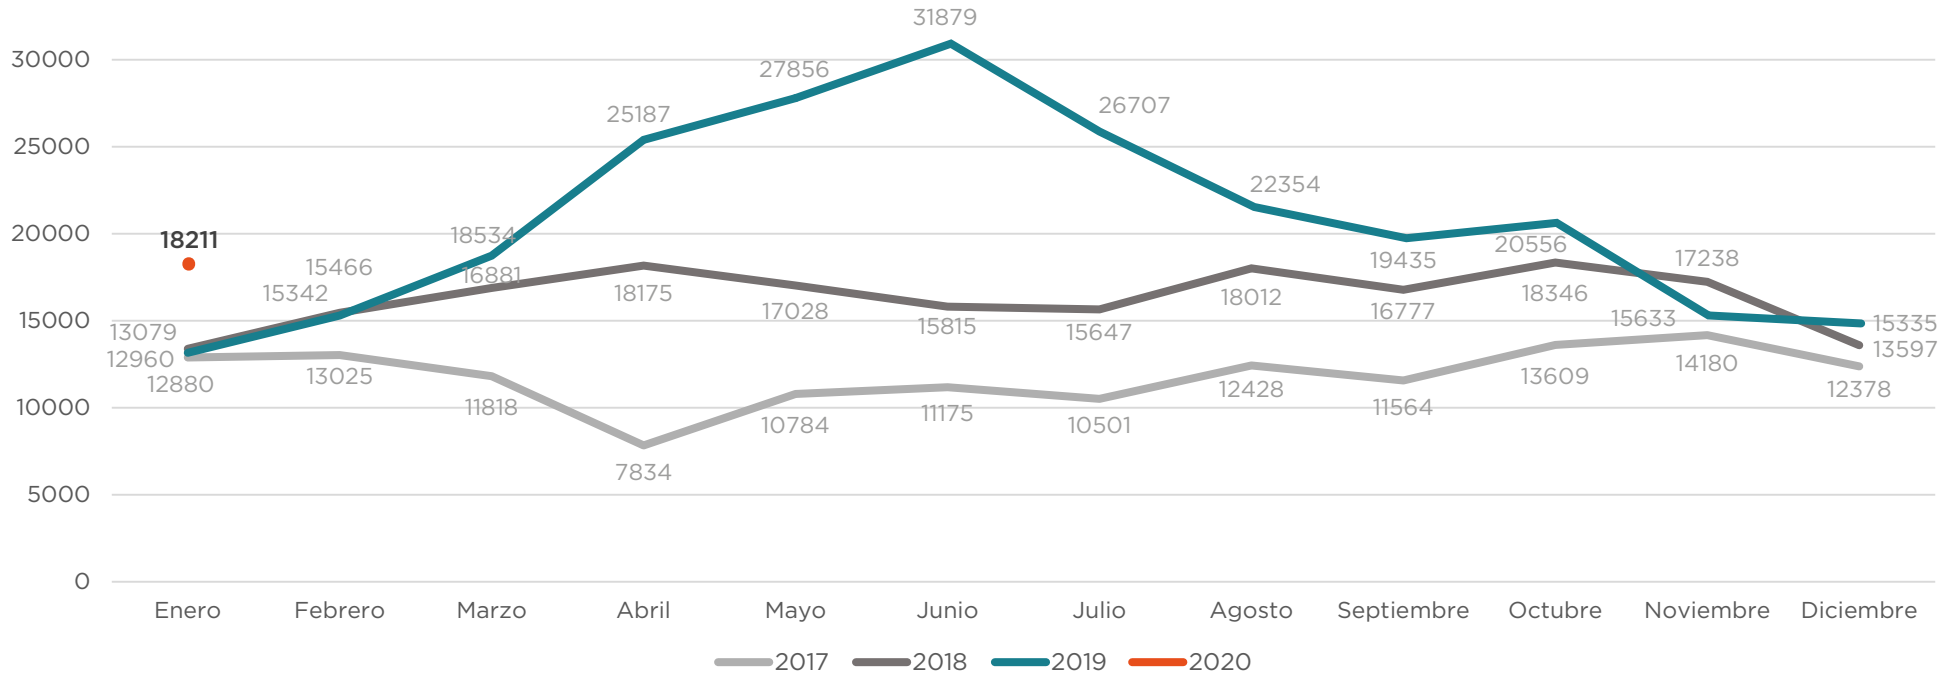

PERSONAS RETORNADAS AL TNCA
SEGÚN PAÍS DE REPATRIACIÓN
Enero 2020

18,211

Total de personas retornadas al TNCA
Enero 2020

12,960
Retornos
Enero 2019

5,251
Variación

40.5%
Variación

PERSONAS RETORNADAS
AL TNCA SEGÚN SEXO
Enero 2020

EL SALVADOR

19.2%

ENE 2019: 1,980
ENE 2020: 2,360
VARIACIÓN: 380

GUATEMALA

22.2%

ENE 2019: 6,269
ENE 2020: 7,658
VARIACIÓN: 1,389

HONDURAS

73.9%

ENE 2019: 4,711
ENE 2020: 8,193
VARIACIÓN: 3,482

TOTAL DE PERSONAS RETORNADAS MENSUALMENTE AL TNCA / ENERO 2017 - ENERO 2020

VARIACIÓN Enero 2019 y Enero 2020

VARIACIÓN TOTAL

40.5% ↑

2019: 12,960
2020: 18,211

ESTADOS UNIDOS

7.0% ↑

2019: 7,867
2020: 8,415

Población Adulta

-3.1% ↓

2019: 7,802
2020: 7,560

Niñez y Adolescencia

1215% ↑