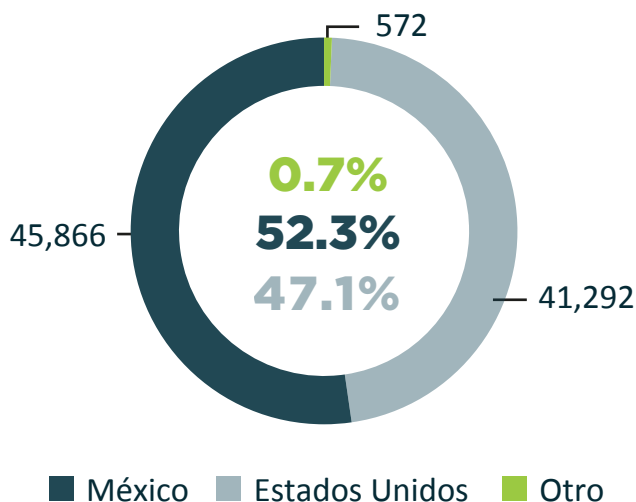

**PERSONAS RETORNADAS AL TNCA
SEGÚN PAÍS DE REPATRIACIÓN**

Enero - Noviembre 2020

87,730

Total de personas retornadas al TNCA
Enero - Noviembre 2020

239,613

Retornos
Enero - Noviembre 2019

-151,883

Variación

-63.4%

Variación

**PERSONAS RETORNADAS
AL TNCA SEGÚN SEXO**

Enero - Noviembre 2020

EL SALVADOR

-71.6%

ENE-NOV 2019: **35,105**

ENE-NOV 2020: **9,953**

VARIACIÓN: **-25,152**

GUATEMALA

-57.9%

ENE-NOV 2019: **99,910**

ENE-NOV 2020: **42,013**

VARIACIÓN: **-57,897**

HONDURAS

-65.8%