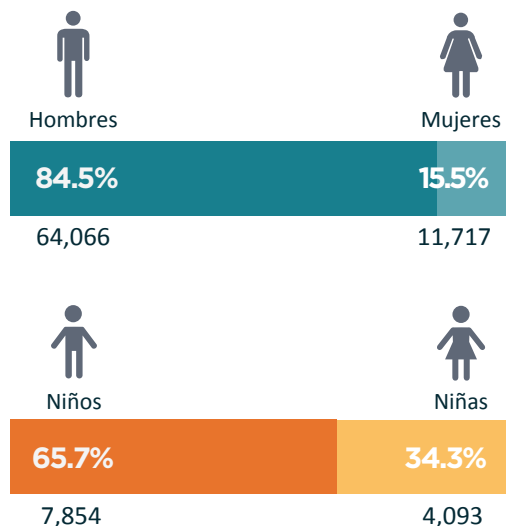

**PERSONAS RETORNADAS AL TNCA
SEGÚN PAÍS DE REPATRIACIÓN**

Enero - Noviembre 2020

87,730

Total de personas retornadas al TNCA
Enero - Noviembre 2020

239,613

Retornos
Enero - Noviembre 2019

-151,883

Variación

-63.4%

Variación

**PERSONAS RETORNADAS
AL TNCA SEGÚN SEXO**

Enero - Noviembre 2020

EL SALVADOR

-71.6%

ENE-NOV 2019: **35,105**

ENE-NOV 2020: **9,953**

VARIACIÓN: **-25,152**

GUATEMALA

-57.9%

ENE-NOV 2019: **99,910**

ENE-NOV 2020: **42,013**

VARIACIÓN: **-57,897**

HONDURAS

-65.8%