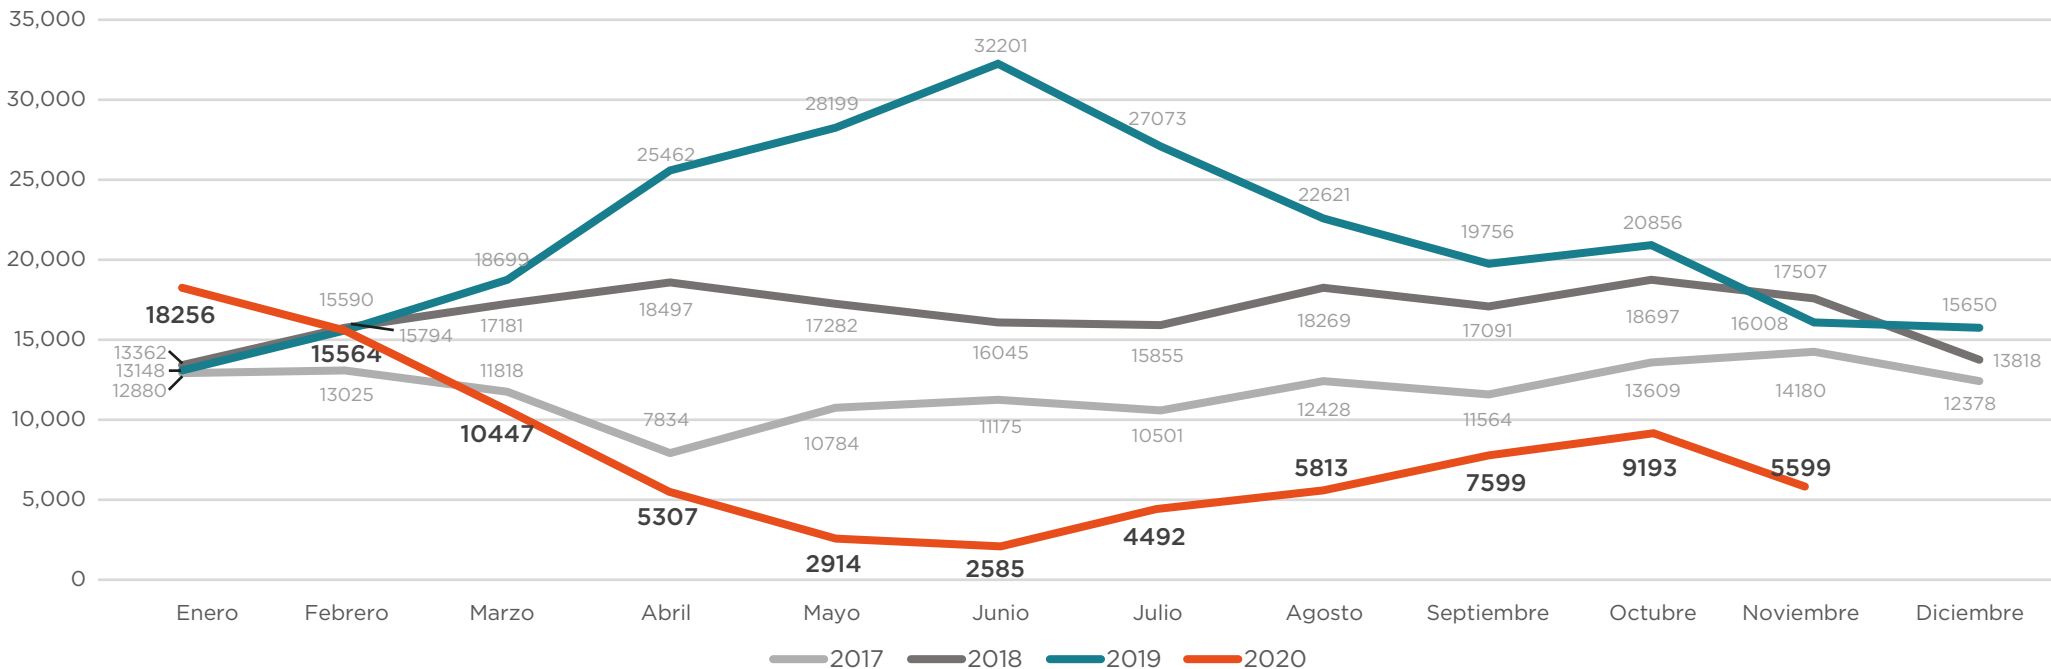

-63.4%

Variación

**PERSONAS RETORNADAS
AL TNCA SEGÚN SEXO**

Enero - Noviembre 2020

EL SALVADOR

-71.6%

ENE-NOV 2019: **35,105**

ENE-NOV 2020: **9,953**

VARIACIÓN: **-25,152**

GUATEMALA

-57.9%

ENE-NOV 2019: **99,910**

ENE-NOV 2020: **42,013**

VARIACIÓN: **-57,897**

HONDURAS

-65.8%

ENE-NOV 2019: **104,598**

ENE-NOV 2020: **35,764**

VARIACIÓN: **-68,834**

PERSONAS RETORNADAS MENSUALMENTE AL TNCA / ENERO 2017 - NOVIEMBRE 2020

VARIACIÓN

Enero-Noviembre 2019 y Enero-Noviembre 2020

VARIACIÓN TOTAL

-63.4% ↓ 

2019: 239,613
2020: 87,730

ESTADOS UNIDOS

-61.5% ↓

2019: 107,216
2020: 41,292

Población Adulta

-64.5% ↓

2019: 101,995
2020: 36,198