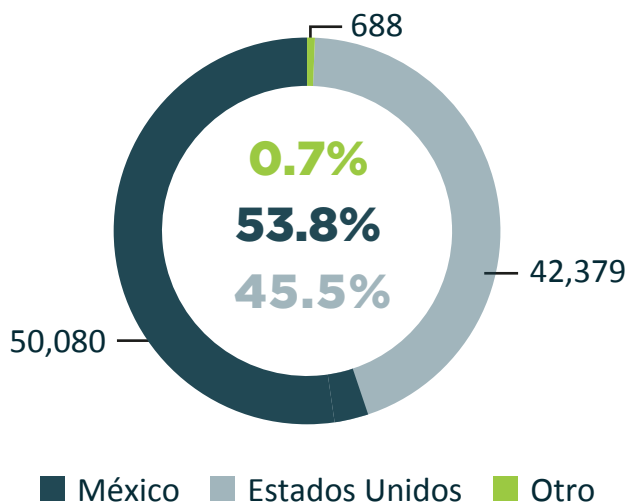

PERSONAS RETORNADAS AL TNCA SEGÚN PAÍS DE REPATRIACIÓN

Enero - Diciembre 2020

93,147

Total de personas retornadas al TNCA
Enero - Diciembre 2020

255,263

Retornos
Enero - Diciembre 2019

-162,116

Variación

-63.5%

Variación

PERSONAS RETORNADAS AL TNCA SEGÚN SEXO

Enero - Diciembre 2020

EL SALVADOR

-71.0%

ENE-DIC 2019: **37,316**

ENE-DIC 2020: **10,840**

VARIACIÓN: **-26,476**

GUATEMALA

-57.8%

ENE-DIC 2019: **108,762**

ENE-DIC 2020: **45,885**

VARIACIÓN: **-62,877**

HONDURAS

-66.6%