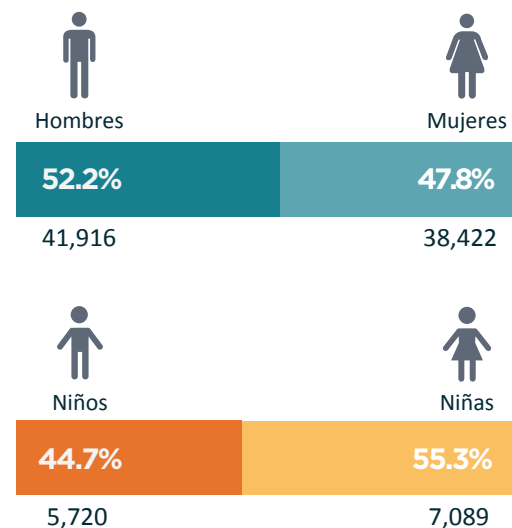

PERSONAS RETORNADAS AL TNCA SEGÚN PAÍS DE REPATRIACIÓN

Enero - Diciembre 2020

93,147

Total de personas retornadas al TNCA
Enero - Diciembre 2020

255,263

Retornos
Enero - Diciembre 2019

-162,116

Variación

-63.5%

Variación

PERSONAS RETORNADAS AL TNCA SEGÚN SEXO

Enero - Diciembre 2020

EL SALVADOR

-71.0%

ENE-DIC 2019: **37,316**

ENE-DIC 2020: **10,840**

VARIACIÓN: **-26,476**

GUATEMALA

-57.8%

ENE-DIC 2019: **108,762**

ENE-DIC 2020: **45,885**

VARIACIÓN: **-62,877**

HONDURAS

-66.6%