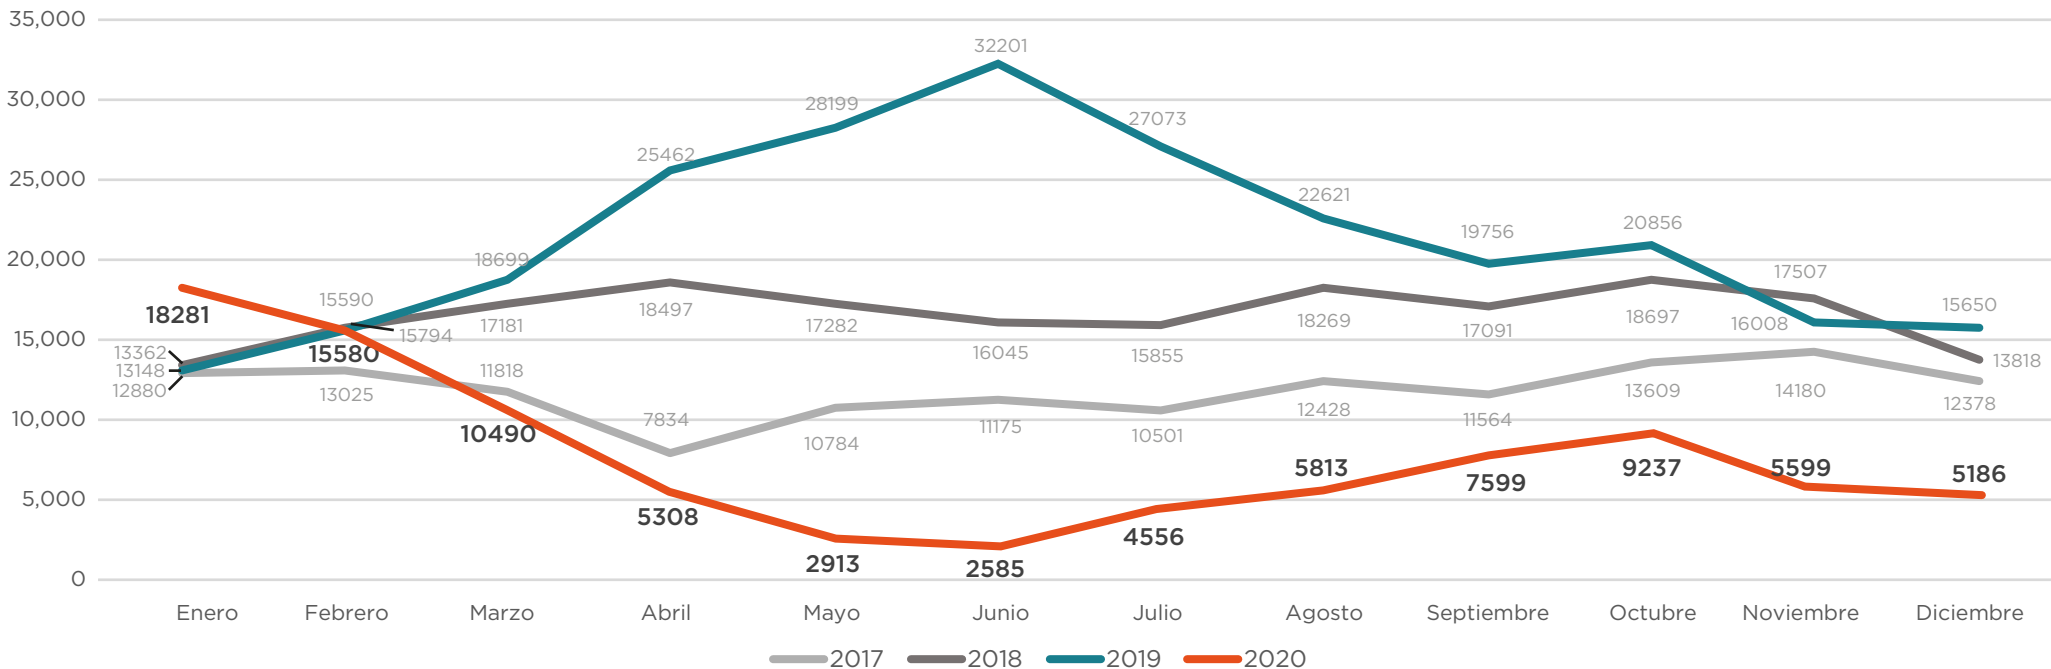

-63.5%

Variación

PERSONAS RETORNADAS AL TNCA SEGÚN SEXO

Enero - Diciembre 2020

EL SALVADOR

-71.0%

ENE-DIC 2019: **37,316**

ENE-DIC 2020: **10,840**

VARIACIÓN: **-26,476**

GUATEMALA

-57.8%

ENE-DIC 2019: **108,762**

ENE-DIC 2020: **45,885**

VARIACIÓN: **-62,877**

HONDURAS

-66.6%

ENE-DIC 2019: **109,185**

ENE-DIC 2020: **36,422**

VARIACIÓN: **-72,763**

PERSONAS RETORNADAS MENSUALMENTE AL TNCA / ENERO 2017 - DICIEMBRE 2020

VARIACIÓN

Enero-Diciembre 2019 y Enero-Diciembre 2020

VARIACIÓN TOTAL

-63.5% ↓ 

2019: 255,263
2020: 93,147

ESTADOS UNIDOS

-63.4% ↓

2019: 115,894
2020: 42,379

Población Adulta

-66.1% ↓

2019: 109,734
2020: 37,226