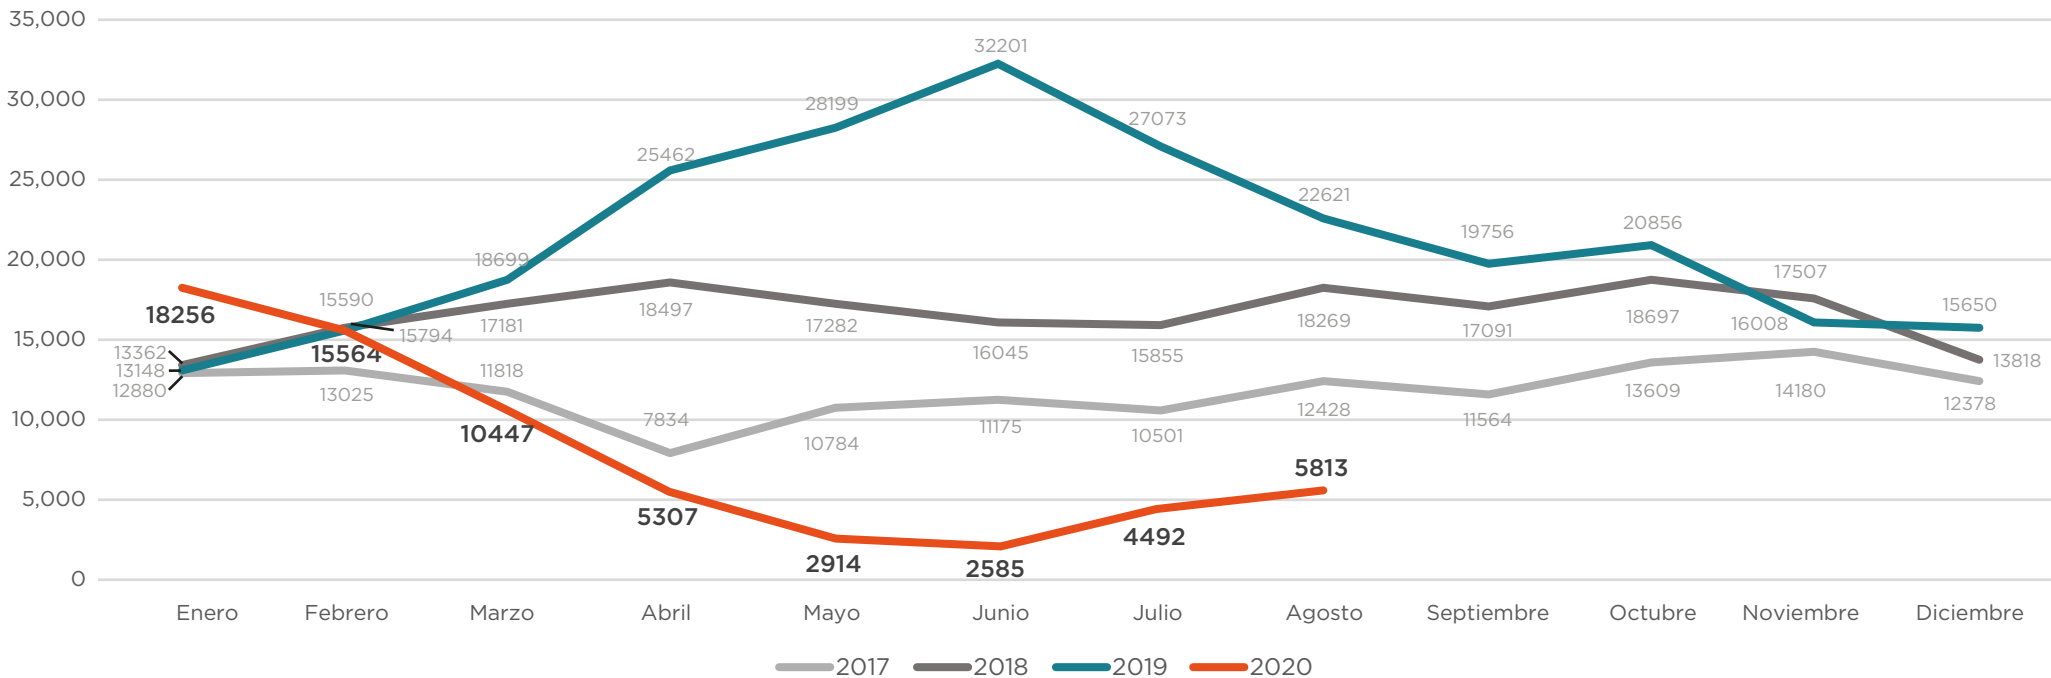

## HONDURAS

# -65.8%

ENE-AGO 2019: 81,936

ENE-AGO 2020: 28,046

VARIACIÓN: -53,890

PERSONAS RETORNADAS MENSUALMENTE AL TNCA / ENERO 2017 - AGOSTO 2020

## VARIACIÓN

Enero-Agosto 2019 y Enero-Agosto 2020

### VARIACIÓN TOTAL

**-64.3%** ↓ 

2019: 182,993  
2020: 65,339