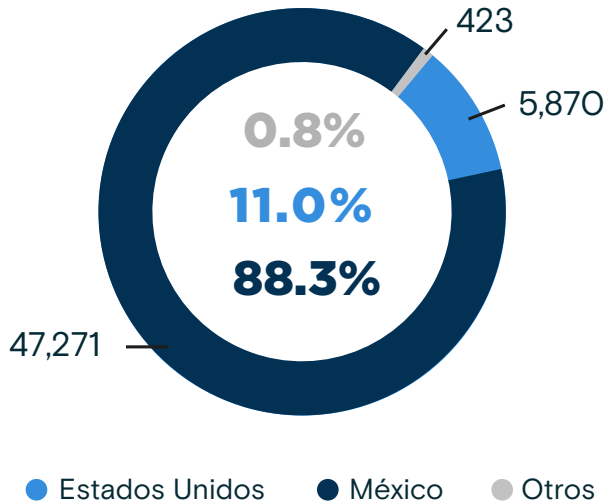

Personas retornadas al NCA según país de repatriación

Enero - Junio 2021

53,564

Personas retornadas al Norte de Centroamérica

Enero - Junio 2021

55,013
Retornos
Enero - Junio 2020

1,449
Variación

-2.6%
Variación

Personas retornadas al NCA según sexo

Enero - Junio 2021

EL SALVADOR

-71.5%

ENE-JUN 2020: **7,589**
ENE-JUN 2021: **2,163**
VARIACIÓN: **-5,426**

GUATEMALA

-2.1%

ENE-JUN 2020: **23,950**
ENE-JUN 2021: **23,436**
VARIACIÓN: **-514**

Variación: Enero - Junio 2020 y Enero - Junio 2021

Variación Total

-2.6%

2020: 55,013
 2021: 53,564

Estados Unidos

-79.5%

2020: 28,609
 2021: 5,870

Población Adulta