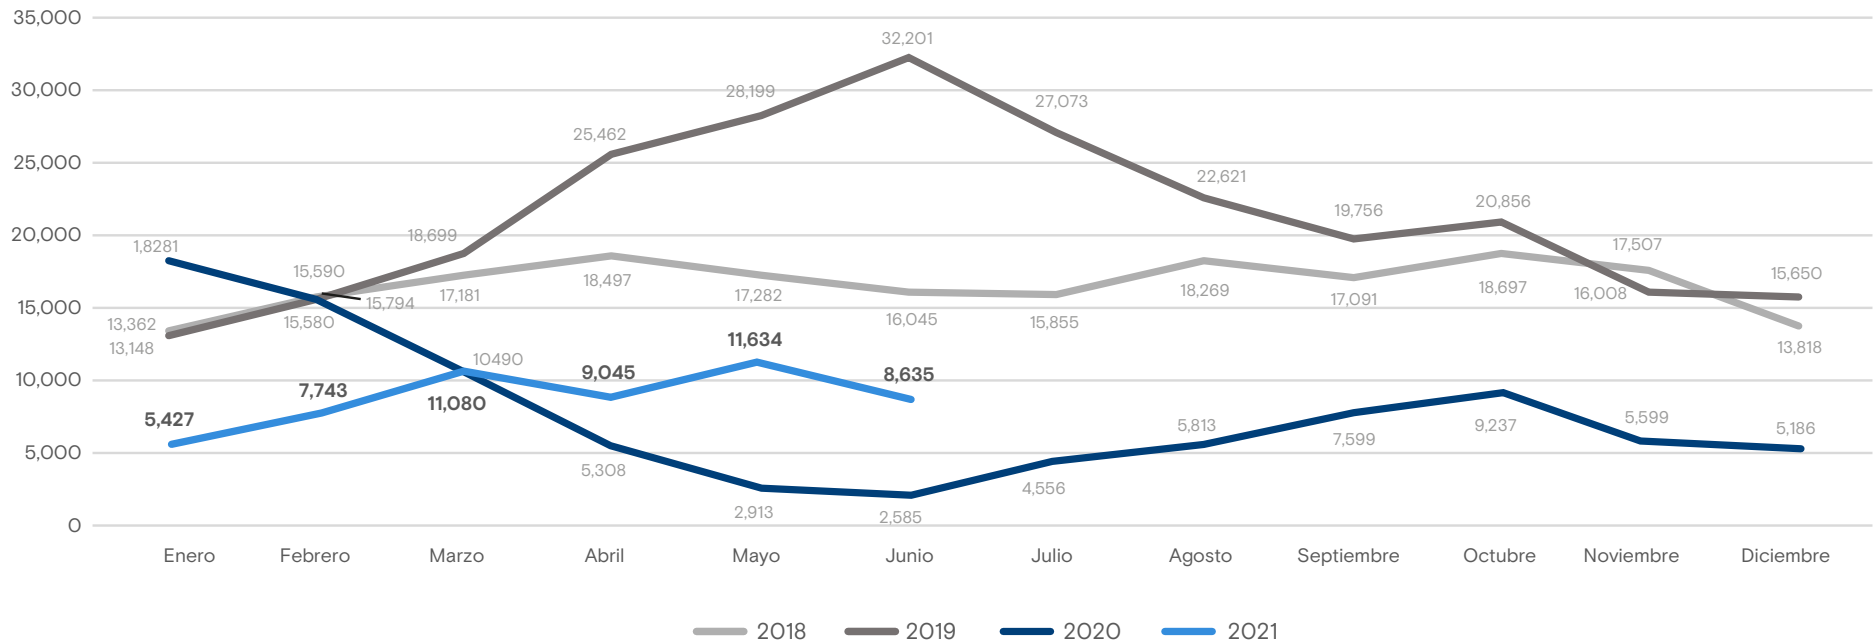

Personas retornadas al NCA según país de repatriación

Enero - Junio 2021

53,564

Personas retornadas al Norte de Centroamérica

Enero - Junio 2021

55,013
Retornos
Enero - Junio 2020

1,449
Variación

-2.6%
Variación

Personas retornadas al NCA según sexo

Enero - Junio 2021

EL SALVADOR

-71.5%

ENE-JUN 2020: **7,589**
ENE-JUN 2021: **2,163**
VARIACIÓN: **-5,426**

GUATEMALA

-2.1%

ENE-JUN 2020: **23,950**
ENE-JUN 2021: **23,436**
VARIACIÓN: **-514**

HONDURAS

19.1%

ENE-JUN 2020: **23,474**
ENE-JUN 2021: **27,965**
VARIACIÓN: **4,491**

Personas retornadas mensualmente al NCA Enero 2018 - Junio 2021

Fuente: Observatorio Migratorio y Consular de Honduras CONMIGHO.

Variación: Enero - Junio 2020 y Enero - Junio 2021

Variación Total

-2.6%

2020: 55,013
 2021: 53,564

Estados Unidos

-79.5%

2020: 28,609
 2021: 5,870

Población Adulta